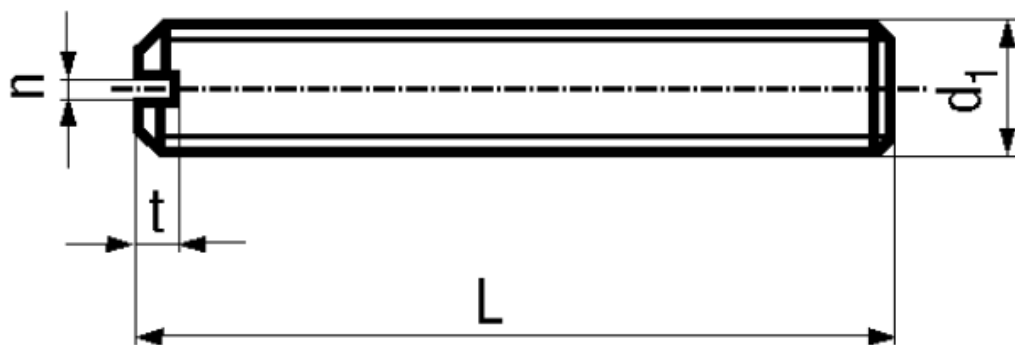

BN 427 - DIN 551 - ISO 4766

Slotted set screws
with flat point, chamfered

DIN 551
ISO 4766
~UNI 6113

Material	Steel	Quality	14H / 22H
Surface	zinc plated blue		

Article No. - 1177486	
d ₁	M2,5
L	4
n min.	0,4
t min.	0,72