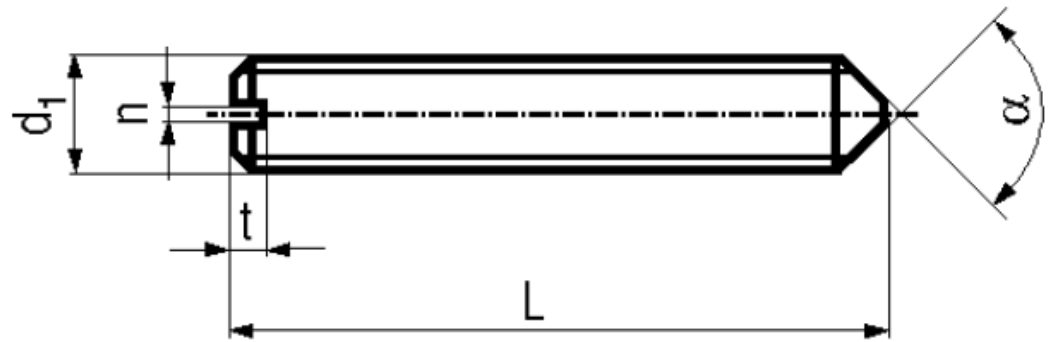

## BN 665 - DIN 553 - ISO 7434

Slotted set screws  
with cone point

DIN 553  
ISO 7434  
~UNI 6117

Material	<b>Stainless steel</b>	Quality	<b>A1</b>
----------	------------------------	---------	-----------

### Article No. - 1579711

$d_1$	M2,5
L	5
n	0,4
t min.	0,72
v	120°

DIN 553: Standard withdrawn