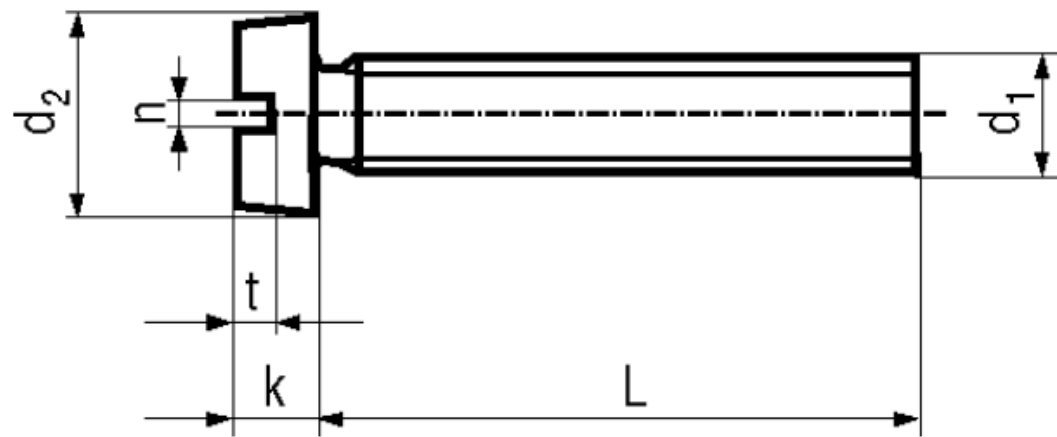

BN 532

Slotted cheese head screws

DIN 84 A
~ISO 1207
~UNI 6107

Material	Brass	Surface	plain
----------	-------	---------	-------

Article No. - 1198998	
d ₁	M2,5
L	8
d ₂	4,5
k	1,6
n	0,6
t min.	0,7

DIN 84: Standard withdrawn
All lengths fully threaded.

[5721-1440-1/4-SS](#) [593503FX](#) [0098.0094](#) [0098.9206](#) [0098.9219](#) [0098.9221](#) [0098.9262](#) [596-2114-013](#) [59781-4](#) [59781-6](#) [0098.0026](#)
[0098.9210](#) [0098.9212](#) [60227-01](#) [60227-04](#) [60227-08](#) [60228-09](#) [618-00001](#) [62153-03](#) [62153-11](#) [M316-KSSTMCZ100](#) [M3440-SS](#) [M3442-SS](#) [M3448-SS](#) [6291A](#) [6292-1](#) [6-306105-9](#) [6-306131-4](#) [690432-1](#) [699161-000](#) [700989](#) [7-18023-1](#) [7-21002-8](#) [7230-3](#) [7235-3](#) [7248-1](#) [7248-2](#)
[73542-02](#) [CAPTIVE SHORT THUMBSCREW](#) [745564-1](#) [748174-2](#) [F03-02](#) [SUS316](#) [F1209](#) [751-00001](#) [80011](#) [809704-1](#) [8700](#) [8860220](#)
[9047](#) [95000002B](#) [9885-2](#)