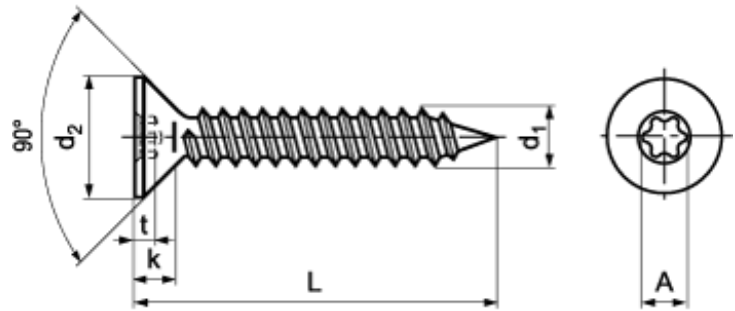

ISO 14586 C

BN 15856

Hexalobular (6 Lobe) socket flat countersunk head tapping screws

with cone end type C

Stainless steel A2

i Countersunk must be designed according to the corresponding standard!

ST3,9: not included in ISO 14586

Article#	d ₁	d ₂ max.	k max.		t max.	A~	L
3108311	ST2,9	5,5	1,7	X10	0,91	2,8	6,5
3108321							9,5
3108324							13
3108350							16
3108356							19
3108364							22
3271493							25
3271494							32
3108368	ST3,5	7,3	2,35	X15	1,3	3,35	9,5
3108370							13
3108371							16
3108373							19
3108374							22
3108375							25
3271496							32
3271497							38
3108376	ST3,9	7,5	2,55	X15	1,3	3,35	9,5
3108378							13
3108380							16
3108381							19
3108382							22
3108384							25
3108385							32
3271498							38
3271499							45

ST3,9: not included in ISO 14586

Article#	d ₁	d ₂ max.	k max.		t max.	A~	L
3108386	ST4,2	8,4	2,6	X20	1,58	3,95	13
3108387							16
3108388							19
3108390							22
3108391							25
3108392							32
3108393							38
3271500							45
3271501							50
3108394	ST4,8	9,3	2,8	X25	1,78	4,5	13
3108395							16
3108396							19
3108397							22
3108399							25
3108400							32
3108401							38
3271502							45
3271503							50
3271504							60
3271505	ST5,5	10,3	3	X25	2,03	4,5	13
3271506							16
3271507							19
3271508							22
3271509							25
3271510							32
3271511							38
3271512							45
3271513							50
3271514							60
3271515	ST6,3	11,3	3,15	X30	2,42	5,6	16
3271516							19
3271517							22
3271518							25
3271519							32
3271520							38
3271521							45
3271522							50
3271523							60