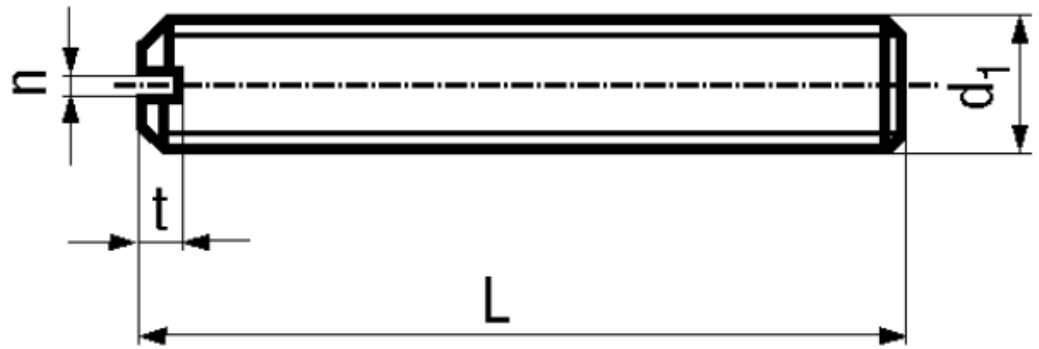

**BN 664 - DIN 551 - ISO 4766**

Slotted set screws  
with flat point, chamfered

DIN 551  
ISO 4766  
~UNI 6113

Material  Quality

**Article No. - 1421468**

$d_1$	M2
L	5
n min.	0,25
t min.	0,64

DIN 551: Standard withdrawn

[5721-1440-1/4-SS](#) [593503FX](#) [0098.0094](#) [0098.9206](#) [0098.9219](#) [0098.9221](#) [0098.9262](#) [596-2114-013](#) [59781-4](#) [59781-6](#) [0098.0026](#)  
[0098.9210](#) [0098.9212](#) [60227-01](#) [60227-04](#) [60227-08](#) [60228-09](#) [618-00001](#) [62153-03](#) [62153-11](#) [M316-KSSTMCZ100](#) [M3440-SS](#) [M3442-SS](#) [M3448-SS](#) [6291A](#) [6292-1](#) [6-306105-9](#) [6-306131-4](#) [690432-1](#) [699161-000](#) [700989](#) [7-18023-1](#) [7-21002-8](#) [7230-3](#) [7235-3](#) [7248-1](#) [7248-2](#)  
[73542-02](#) [CAPTIVE SHORT THUMBSCREW](#) [745564-1](#) [748174-2](#) [F03-02](#) [SUS316](#) [F1209](#) [751-00001](#) [80011](#) [809704-1](#) [8700](#) [8860220](#)  
[9047](#) [95000002B](#) [9885-2](#)