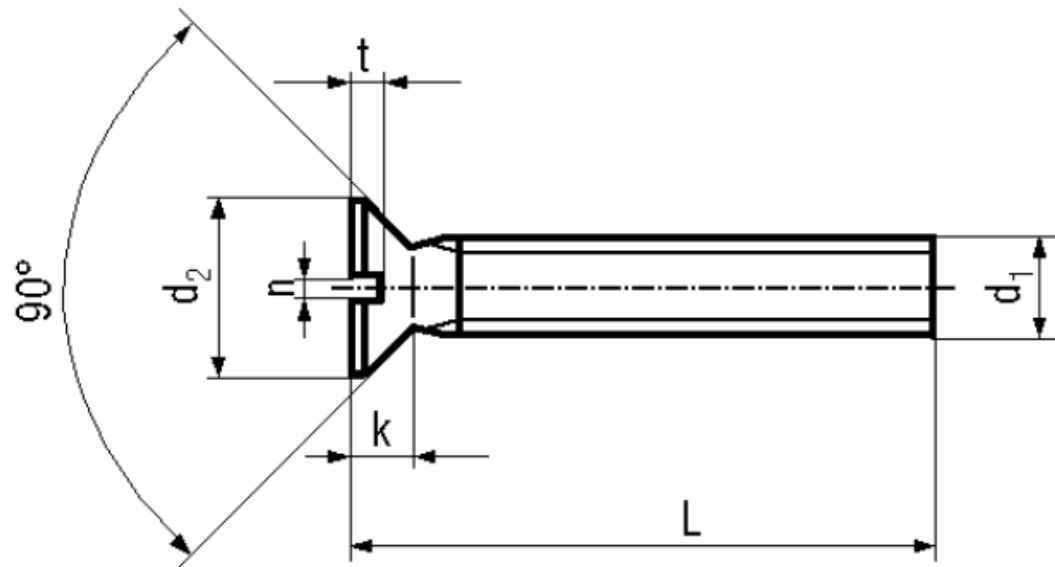

## BN 538

Slotted flat countersunk head screws

DIN 963 A  
 -ISO 2009  
 -UNI 6109

Material  Surface

Article No. - 1206273	
d <sub>1</sub>	M2
L	8
d <sub>2</sub>	3,8
k max.	1,2
n	0,5
t min.	0,4

DIN 963: Standard withdrawn