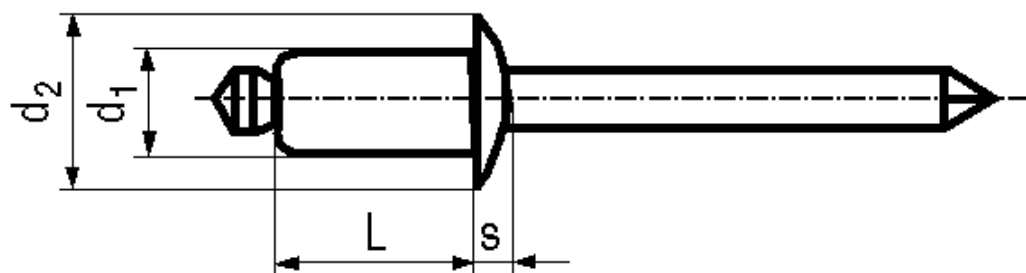

BN 3328 - ~DIN 7337 A

Dome head blind rivets

~DIN 7337 A

~UNI 9200 A

Trade mark	Pop® Standard	Material	Rivet / Mandrel: Aluminum
Type	AD...ABS	Quality	Al Mg 2,5

Article No. - 1540378

Code	AD 43 ABS
d ₁	3,2
L	8
Grip range	3,2-4,8
d ₂ ~	6,4
s~	1,1
Drill-ø	3,3