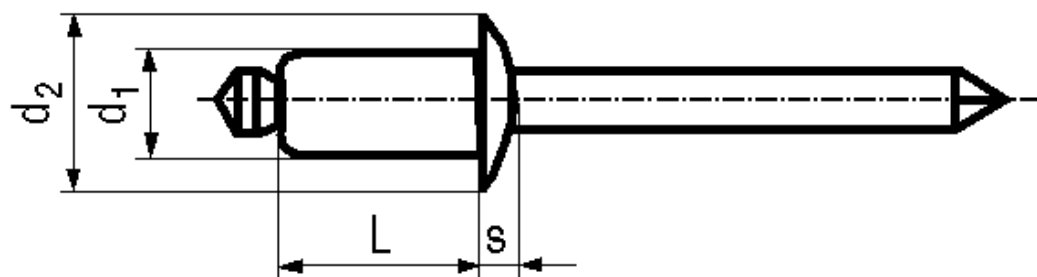

## BN 1409 - ~DIN 7337 A

Dome head blind rivets  
Pop®-standard

~DIN 7337 A

Trade mark	Pop® Standard	Material	Stainless steel
Type	SSD...SSBS	Quality	A2 (AISI 305 / 315)

### Article No. - 1169343

Code	SSD 44 SSBS
$d_1$	3,2
L	9,5
Grip range	4,8-6,4
$d_2$	6,3
s	1,1
Drill-ø	3,3