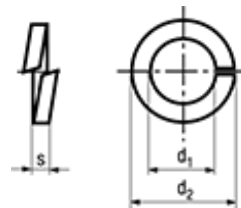

BN 1373

Spring lock washers

for screws with cylindrical head

Spring steel 430-530 HV

black

- ~CSN 021740

Other coatings on request.

Article#		d₁ min.	d₁ max.	d₂ max.	s
1144766	M3	3,1	3,4	5,6	1
1144774	M4	4,1	4,4	7	1,2
1144782	M5	5,1	5,4	8,8	1,6
1144790	M6	6,1	6,5	9,9	1,6
1144804	M8	8,1	8,5	12,7	2
1144812	M10	10,2	10,7	16	2,5
1144820	M12	12,2	12,7	18	2,5
1224697	M14	14,2	14,7	21,1	3
1144839	M16	16,2	17	24,4	3,5
1224700	M18	18,2	19	26,4	3,5
1144847	M20	20,2	21,2	30,6	4,5
1224719	M22	22,5	23,5	32,9	4,5
1144855	M24	24,5	25,5	35,9	5
1224727	M27	27,5	28,5	38,9	5
1224735	M30	30,5	31,7	44,1	6
1224751	M36	36,5	37,7	52,2	7