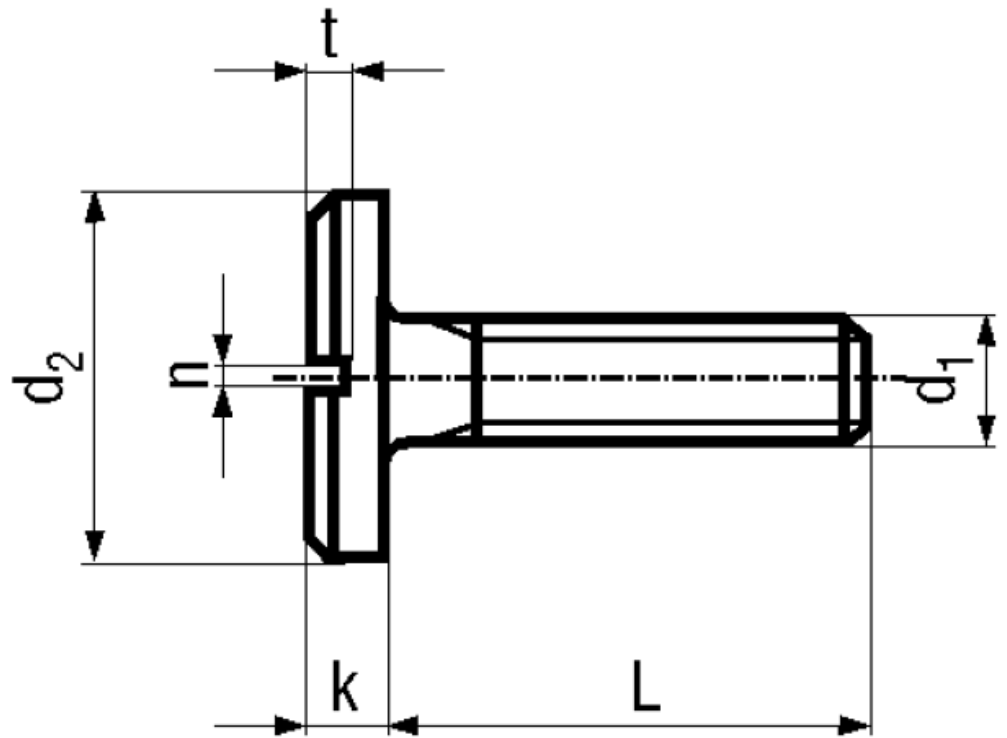

BN 405

Slotted pan head screws with flat head

DIN 921

Material	Steel	Quality	4.8
Surface	zinc plated blue		

Article No. - 1097342

d ₁	M3
L	10
d ₂	8
t	0,9
k	1,8
n	0,8

X-ON Electronics

Largest Supplier of Electrical and Electronic Components

Click to view similar products for [Screws & Fasteners](#) category:

Click to view products by [Bossard](#) manufacturer:

Other Similar products are found below :

[5721-1440-1/4-SS](#) [593503FX](#) [0098.0094](#) [0098.9206](#) [0098.9219](#) [0098.9221](#) [0098.9262](#) [596-2114-013](#) [59781-4](#) [59781-6](#) [0098.0026](#)
[0098.9210](#) [0098.9212](#) [60227-01](#) [60227-04](#) [60227-08](#) [60228-09](#) [618-00001](#) [62153-03](#) [62153-11](#) [M316-KSSTMCZ100](#) [M3440-SS](#) [M3442-SS](#) [M3448-SS](#) [6291A](#) [6292-1](#) [6-306105-9](#) [6-306131-4](#) [690432-1](#) [699161-000](#) [700989](#) [7-18023-1](#) [7-21002-8](#) [7230-3](#) [7235-3](#) [7248-1](#) [7248-2](#)
[73542-02](#) [CAPTIVE SHORT THUMBSCREW](#) [745564-1](#) [748174-2](#) [F03-02](#) [SUS316](#) [F1209](#) [751-00001](#) [80011](#) [809704-1](#) [8700](#) [8860220](#)
[9047](#) [95000002B](#) [9885-2](#)