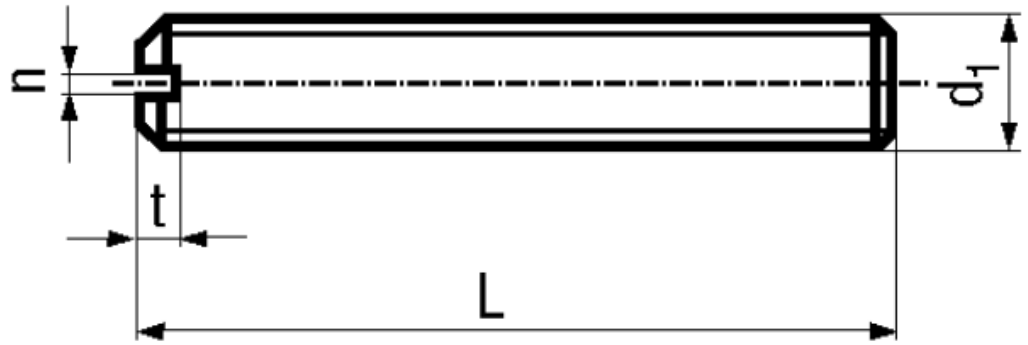

BN 427

Slotted set screws
with flat point, chamfered

DIN 551
ISO 4766
~UNI 6113

Material	Steel	Quality	14H / 22H
Surface	zinc plated blue		

Article No. - 1177672

d ₁	M3
L	10
n min.	0,4
t min.	0,8

DIN 551: Standard withdrawn
Property class at manufacturer's option
M16: Not included in DIN 551 and ISO 4766.

[5721-1440-1/4-SS](#) [593503FX](#) [0098.0094](#) [0098.9206](#) [0098.9219](#) [0098.9221](#) [0098.9262](#) [596-2114-013](#) [59781-4](#) [59781-6](#) [0098.0026](#)
[0098.9210](#) [0098.9212](#) [60227-01](#) [60227-04](#) [60227-08](#) [60228-09](#) [618-00001](#) [62153-03](#) [62153-11](#) [M316-KSSTMCZ100](#) [M3440-SS](#) [M3442-SS](#) [M3448-SS](#) [6291A](#) [6292-1](#) [6-306105-9](#) [6-306131-4](#) [690432-1](#) [699161-000](#) [700989](#) [7-18023-1](#) [7-21002-8](#) [7230-3](#) [7235-3](#) [7248-1](#) [7248-2](#)
[73542-02](#) [CAPTIVE SHORT THUMBSCREW](#) [745564-1](#) [748174-2](#) [F03-02](#) [SUS316](#) [F1209](#) [751-00001](#) [80011](#) [809704-1](#) [8700](#) [8860220](#)
[9047](#) [95000002B](#) [9885-2](#)