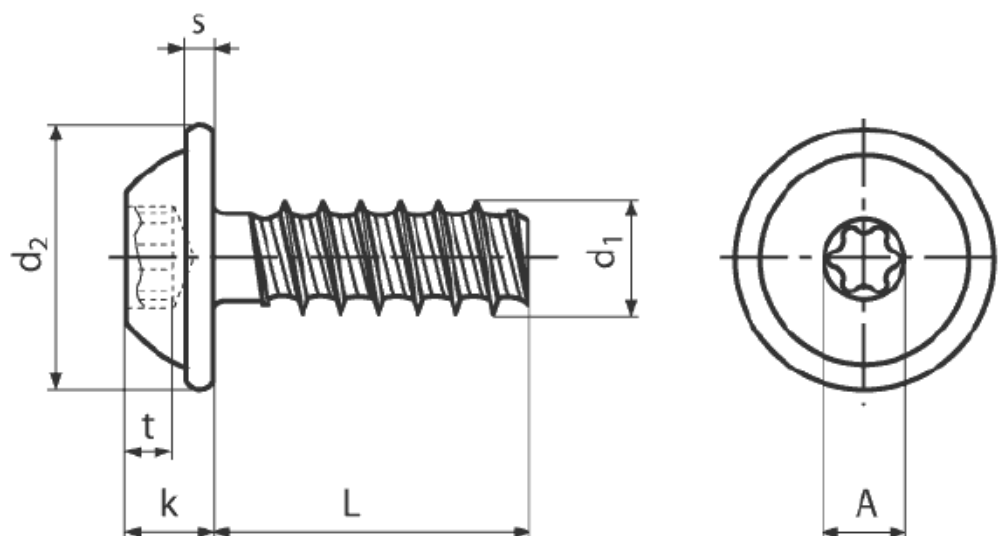

BN 20165

DELTA PT® Round washer head screws
with Torx plus® / Autosert®

Trade mark	DELTA PT®	Material	Stainless steel
Type	WN 5451	Quality	A2

Article No. - 3265721	
ø nominal	30
L	20
d ₁	3
d ₂	6,5
k	2,3
s	0,8
Torx plus®/Autosert®	10 IP
A~	2,8
t min.	1
t max.	1,3