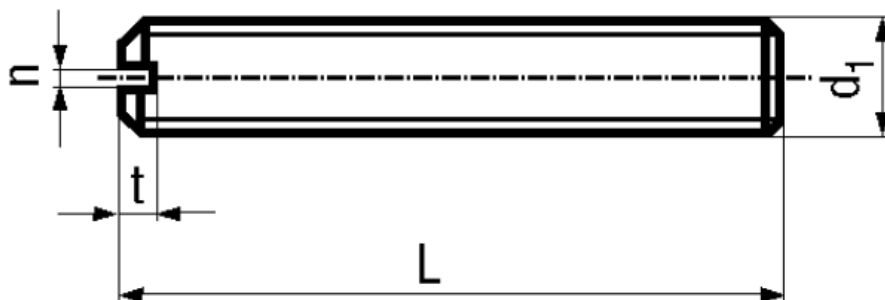

## BN 1406

Slotted set screws  
with flat point, chamfered

DIN 551  
ISO 4766  
~UNI 6113

Material	Brass	Surface	plain
----------	-------	---------	-------

### Article No. - 1162772

d <sub>1</sub>	M3
L	4
n	0,4
t min.	0,8

DIN 551: Standard withdrawn