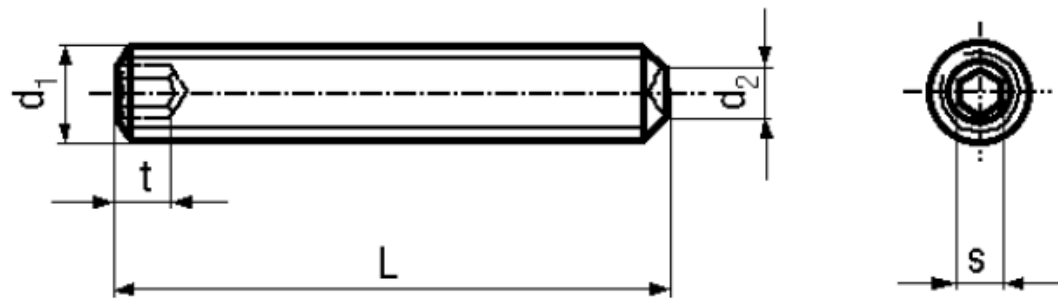

BN 621

Hexagon socket set screws
with cup point

DIN 916
ISO 4029
~UNI 5929

Material	Stainless steel	Quality	A2
----------	-----------------	---------	----

Article No. - 1114883	
d ₁	M3
L	4
d ₂	1,15-1,4
s	1,5
t min.	1,2