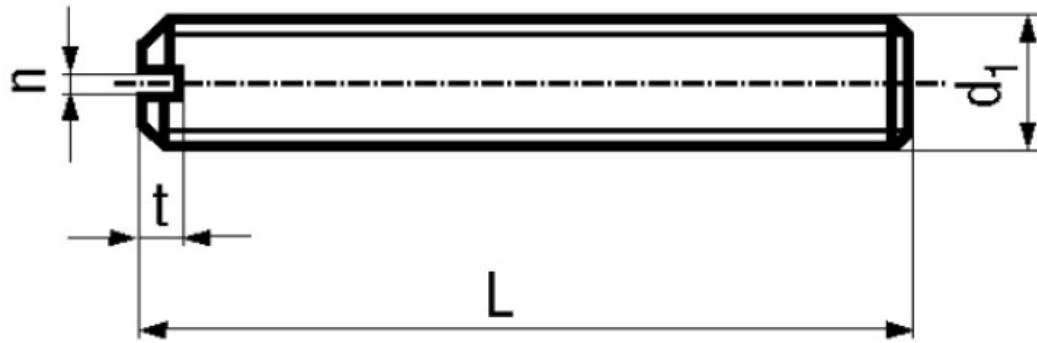

BN 427

Slotted set screws
with flat point, chamfered

DIN 551
ISO 4766
-UNI 6113

Material	Steel	Quality	14H / 22H
Surface	zinc plated blue		

Article No. - 1177648

d_1	M3
L	5
n min.	0,4
t min.	0,8

DIN 551: Standard withdrawn
Property class at manufacturer's option
M16: Not included in DIN 551 and ISO 4766.

[5721-1440-1/4-SS](#) [593503FX](#) [0098.0094](#) [0098.9206](#) [0098.9219](#) [0098.9221](#) [0098.9262](#) [596-2114-013](#) [59781-4](#) [59781-6](#) [0098.0026](#)
[0098.9210](#) [0098.9212](#) [60227-01](#) [60227-04](#) [60227-08](#) [60228-09](#) [618-00001](#) [62153-03](#) [62153-11](#) [M316-KSSTMCZ100](#) [M3440-SS](#) [M3442-SS](#) [M3448-SS](#) [6291A](#) [6292-1](#) [6-306105-9](#) [6-306131-4](#) [690432-1](#) [699161-000](#) [700989](#) [7-18023-1](#) [7-21002-8](#) [7230-3](#) [7235-3](#) [7248-1](#) [7248-2](#)
[73542-02](#) [CAPTIVE SHORT THUMBSCREW](#) [745564-1](#) [748174-2](#) [F03-02](#) [SUS316](#) [F1209](#) [751-00001](#) [80011](#) [809704-1](#) [8700](#) [8860220](#)
[9047](#) [95000002B](#) [9885-2](#)