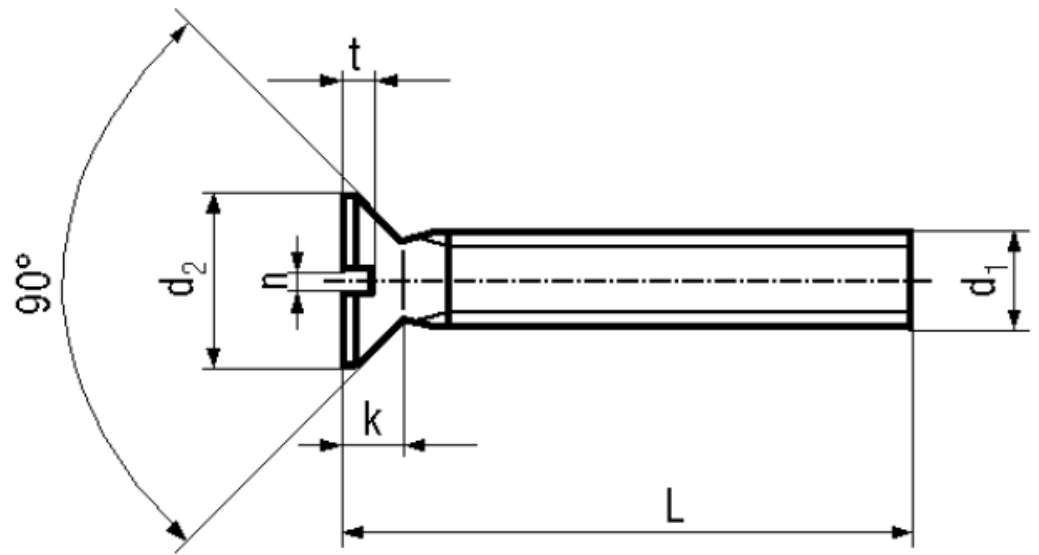

## BN 538

Slotted flat countersunk head screws

DIN 963 A  
~ISO 2009  
~UNI 6109

Material  Surface

### Article No. - 1206540

d <sub>1</sub>	M3
L	6
d <sub>2</sub>	5,6
k max.	1,65
n	0,8
t min.	0,6

DIN 963: Standard withdrawn