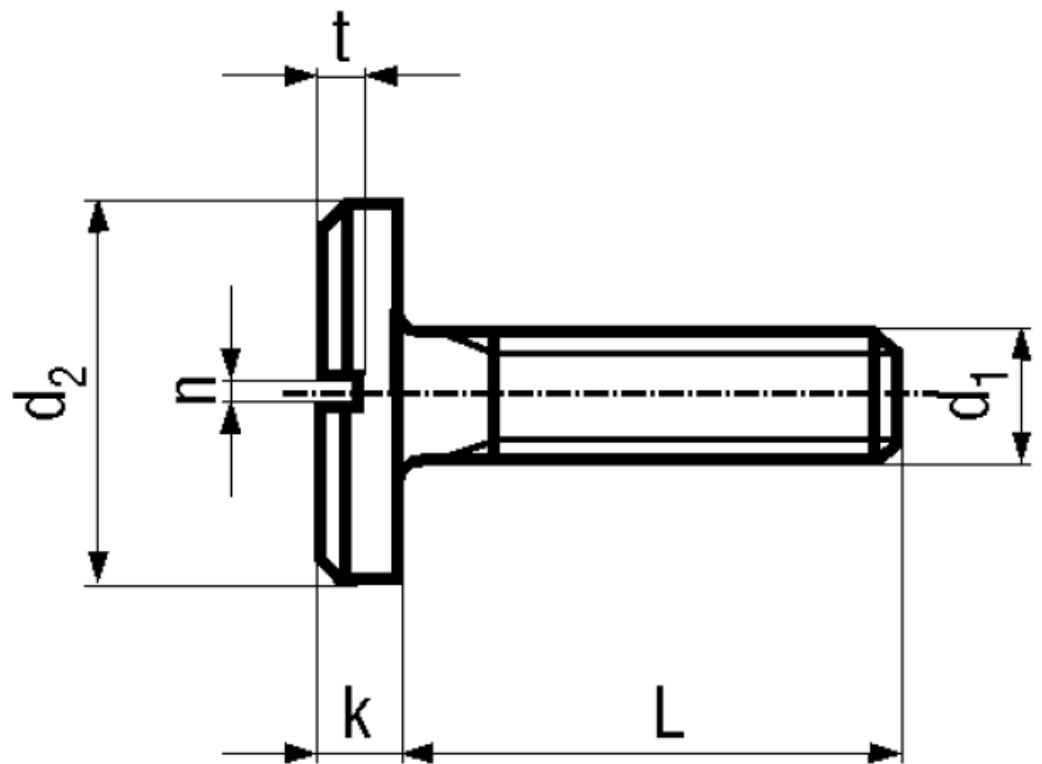

BN 405

Slotted pan head screws with flat head

DIN 921

Material	Steel	Quality	4.8
Surface	zinc plated blue		

Article No. - 1167561	
d_1	M3
L	8
d_2	8
t	0,9
k	1,8
n	0,8

X-ON Electronics

Largest Supplier of Electrical and Electronic Components

Click to view similar products for [Screws & Fasteners](#) category:

Click to view products by [Bossard](#) manufacturer:

Other Similar products are found below :

[5721-1440-1/4-SS](#) [593503FX](#) [0098.0094](#) [0098.9206](#) [0098.9219](#) [0098.9221](#) [0098.9262](#) [596-2114-013](#) [59781-4](#) [59781-6](#) [0098.0026](#)
[0098.9210](#) [0098.9212](#) [60227-01](#) [60227-04](#) [60227-08](#) [60228-09](#) [618-00001](#) [62153-03](#) [62153-11](#) [M316-KSSTMCZ100](#) [M3440-SS](#) [M3442-SS](#) [M3448-SS](#) [6291A](#) [6292-1](#) [6-306105-9](#) [6-306131-4](#) [690432-1](#) [699161-000](#) [700989](#) [7-18023-1](#) [7-21002-8](#) [7230-3](#) [7235-3](#) [7248-1](#) [7248-2](#)
[73542-02](#) [CAPTIVE SHORT THUMBSCREW](#) [745564-1](#) [748174-2](#) [F03-02](#) [SUS316](#) [F1209](#) [751-00001](#) [80011](#) [809704-1](#) [8700](#) [8860220](#)
[9047](#) [95000002B](#) [9885-2](#)