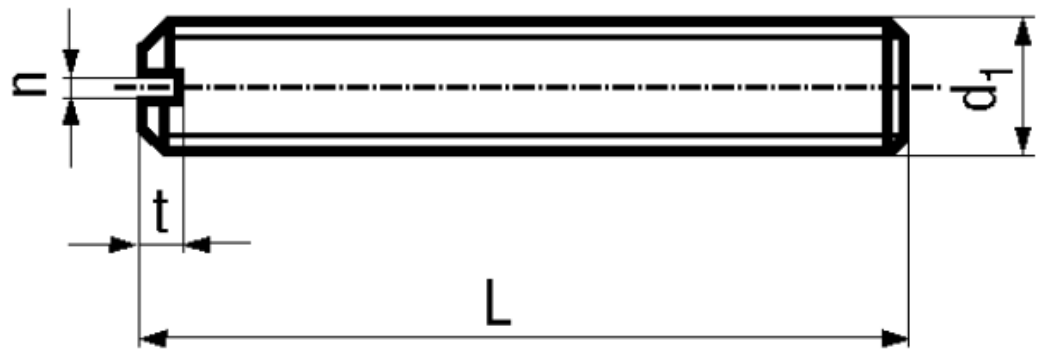

BN 427

Slotted set screws
with flat point, chamfered

DIN 551
ISO 4766
~UNI 6113

Material	Steel	Quality	14H / 22H
Surface	zinc plated blue		

Article No. - 1177664	
d_1	M3
L	8
n min.	0,4
t min.	0,8

DIN 551: Standard withdrawn
Property class at manufacturer's option
M16: Not included in DIN 551 and ISO 4766.

[5721-1440-1/4-SS](#) [593503FX](#) [0098.0094](#) [0098.9206](#) [0098.9219](#) [0098.9221](#) [0098.9262](#) [596-2114-013](#) [59781-4](#) [59781-6](#) [0098.0026](#)
[0098.9210](#) [0098.9212](#) [60227-01](#) [60227-04](#) [60227-08](#) [60228-09](#) [618-00001](#) [62153-03](#) [62153-11](#) [M316-KSSTMCZ100](#) [M3440-SS](#) [M3442-SS](#) [M3448-SS](#) [6291A](#) [6292-1](#) [6-306105-9](#) [6-306131-4](#) [690432-1](#) [699161-000](#) [700989](#) [7-18023-1](#) [7-21002-8](#) [7230-3](#) [7235-3](#) [7248-1](#) [7248-2](#)
[73542-02](#) [CAPTIVE SHORT THUMBSCREW](#) [745564-1](#) [748174-2](#) [F03-02](#) [SUS316](#) [F1209](#) [751-00001](#) [80011](#) [809704-1](#) [8700](#) [8860220](#)
[9047](#) [95000002B](#) [9885-2](#)