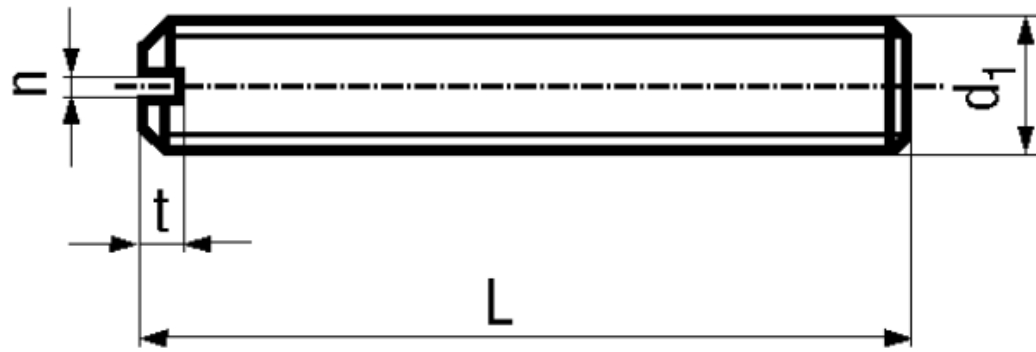

## BN 664 - DIN 551 - ISO 4766

Slotted set screws  
with flat point, chamfered

DIN 551  
ISO 4766  
~UNI 6113

Material	<b>Stainless steel</b>	Quality	<b>A1</b>
----------	------------------------	---------	-----------

### Article No. - 1251295

$d_1$	M3
L	8
n min.	0,4
t min.	0,8

DIN 551: Standard withdrawn