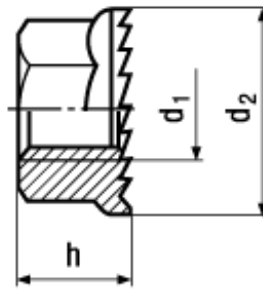

~DIN 6923 ~ISO 4161 8

BN 30312
Hex nuts with flange and serrations
 Steel 8
 zinc plated blue

| Article# | d ₁ | d ₂ max. | s | h max. |
|----------|----------------|---------------------|-----|--------|
| 3355195 | M3 | 8 | 5,5 | 4 |
| 5524374 | M4 | 10 | 7 | 4,65 |
| 5002133 | M5 | 11,8 | 8 | 5 |
| 5401000 | M6 | 14,2 | 10 | 6 |
| 5401001 | M8 | 17,9 | 13 | 8 |
| 5401002 | M10 | 21,8 | 15 | 10 |
| 5401003 | M12 | 26 | 18 | 12 |
| 3340517 | M16 | 34,5 | 24 | 16 |

[5721-1440-1/4-SS](#) [593503FX](#) [0098.0094](#) [0098.9206](#) [0098.9219](#) [0098.9221](#) [0098.9262](#) [596-2114-013](#) [59781-4](#) [59781-6](#) [0098.0026](#)
[0098.9210](#) [0098.9212](#) [60227-01](#) [60227-04](#) [60227-08](#) [60228-09](#) [618-00001](#) [62153-03](#) [62153-11](#) [M316-KSSTMCZ100](#) [M3440-SS](#) [M3442-SS](#) [M3448-SS](#) [6291A](#) [6292-1](#) [6-306105-9](#) [6-306131-4](#) [690432-1](#) [699161-000](#) [700989](#) [7-18023-1](#) [7-21002-8](#) [7230-3](#) [7235-3](#) [7248-1](#) [7248-2](#)
[73542-02](#) [CAPTIVE SHORT THUMBSCREW](#) [745564-1](#) [748174-2](#) [F03-02](#) [SUS316](#) [F1209](#) [751-00001](#) [80011](#) [809704-1](#) [8700](#) [8860220](#)
[9047](#) [95000002B](#) [9885-2](#)