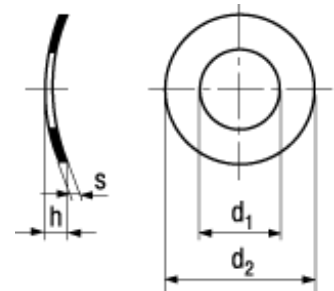

DIN 137 A

Standard withdrawn

BN 590

Curved spring washers

Spring bronze

plain

- ~UNI 8840 A
- ~ČSN 021733

We recommend DIN 137 B for new construction

| Article# |  | d ₁ | d ₂ | h min. | s |
|----------|---|----------------|----------------|--------|-----|
| 1227645 | M2 | 2,2 | 4,5 | 0,5 | 0,3 |
| 1227661 | M2,5 / M2,6 | 2,8 | 5,5 | 0,55 | 0,3 |
| 1227688 | M3 | 3,2 | 6 | 0,65 | 0,4 |
| 1227718 | M4 | 4,3 | 8 | 0,8 | 0,5 |
| 1227726 | M5 | 5,3 | 10 | 0,9 | 0,5 |
| 1227734 | M6 | 6,4 | 11 | 1,1 | 0,5 |
| 1227742 | M8 | 8,4 | 15 | 1,7 | 0,5 |
| 1227750 | M10 | 10,5 | 18 | 2 | 0,8 |