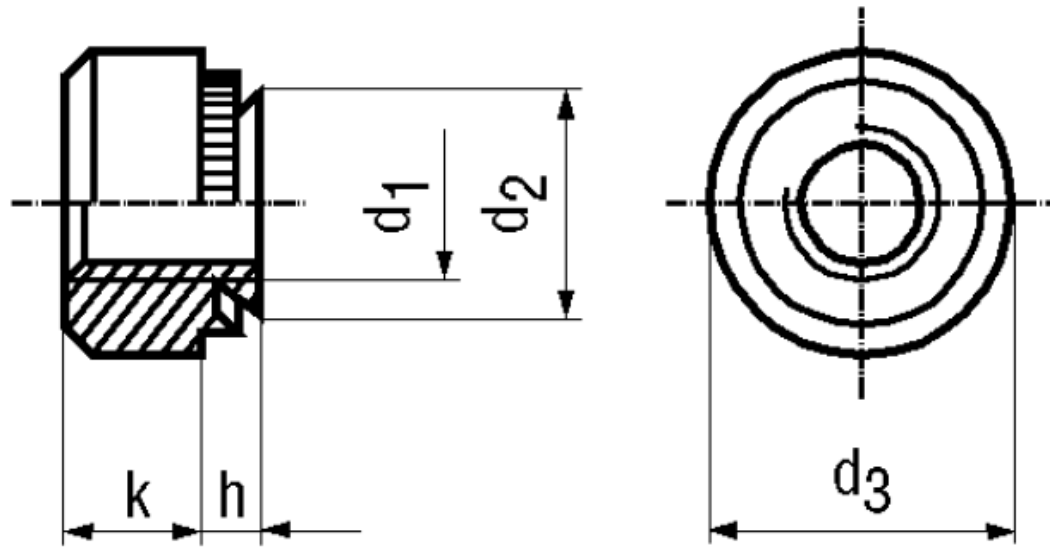

## BN 641

Self clinching nuts

Material	<b>Stainless steel</b>	Quality	<b>A1</b>
----------	------------------------	---------	-----------

### Article No. - 1266438

$d_1$	M4
Sheet thickness	1,1-1,4
$d_2$ max.	5,35
h max.	1,05
$d_3$	7,9
k	2,4
Hole size	5,4
Distance to edge	6,7

For sheet metal with max. hardness HRB 70