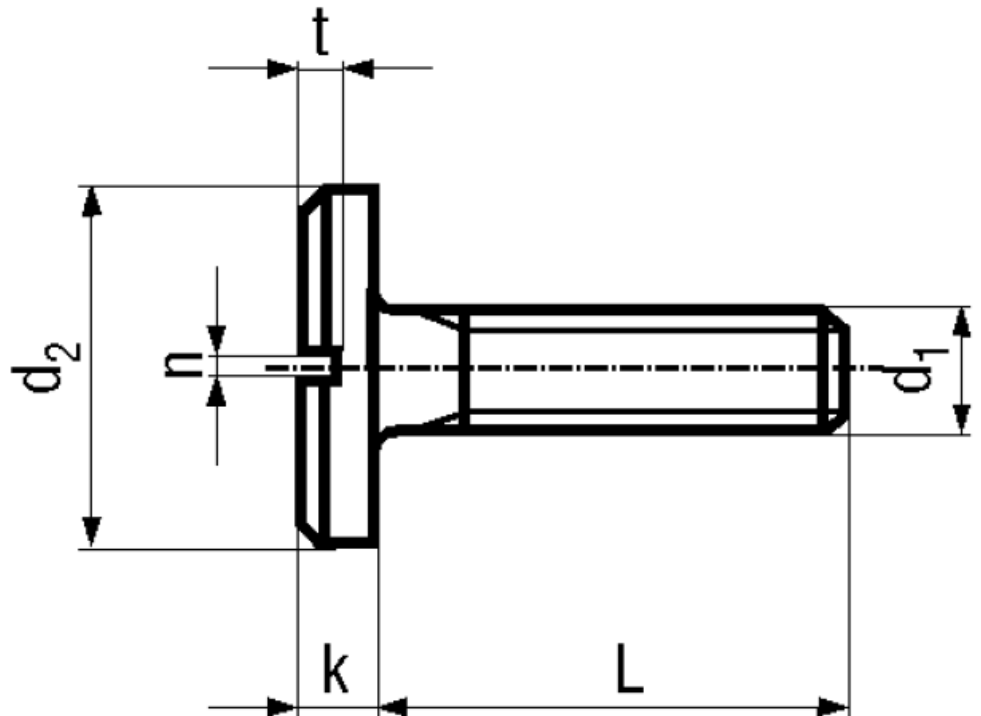

BN 405

Slotted pan head screws with flat head

DIN 921

Material	Steel	Quality	4.8
Surface	zinc plated blue		

Article No. - 1167618

d ₁	M4
L	10
d ₂	12
t	1,2
k	2,4
n	1

X-ON Electronics

Largest Supplier of Electrical and Electronic Components

Click to view similar products for [Screws & Fasteners](#) category:

Click to view products by [Bossard](#) manufacturer:

Other Similar products are found below :

[5721-1440-1/4-SS](#) [593503FX](#) [0098.0094](#) [0098.9206](#) [0098.9219](#) [0098.9221](#) [0098.9262](#) [596-2114-013](#) [59781-4](#) [59781-6](#) [0098.0026](#)
[0098.9210](#) [0098.9212](#) [60227-01](#) [60227-04](#) [60227-08](#) [60228-09](#) [618-00001](#) [62153-03](#) [62153-11](#) [M316-KSSTMCZ100](#) [M3440-SS](#) [M3442-SS](#) [M3448-SS](#) [6291A](#) [6292-1](#) [6-306105-9](#) [6-306131-4](#) [690432-1](#) [699161-000](#) [700989](#) [7-18023-1](#) [7-21002-8](#) [7230-3](#) [7235-3](#) [7248-1](#) [7248-2](#)
[73542-02](#) [CAPTIVE SHORT THUMBSCREW](#) [745564-1](#) [748174-2](#) [F03-02](#) [SUS316](#) [F1209](#) [751-00001](#) [80011](#) [809704-1](#) [8700](#) [8860220](#)
[9047](#) [95000002B](#) [9885-2](#)