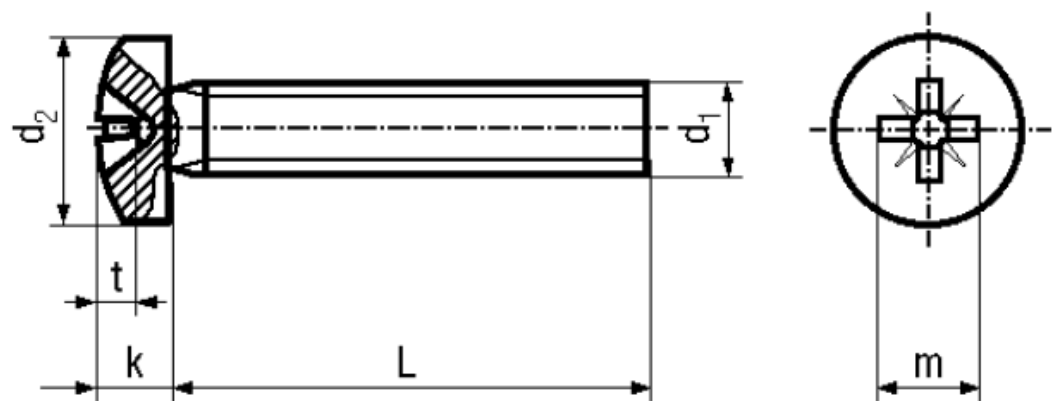

## BN 81882

Cross recessed pan head screws  
Pozidriv Z

DIN 7985 A  
~ISO 7045  
~UNI 7687

Material	<b>Stainless steel</b>	Quality	<b>A2</b>
----------	------------------------	---------	-----------

### Article No. - 3060732

d <sub>1</sub>	M4
L	12
d <sub>2</sub> max.	8
k max.	3,25
Pozidriv	2
m~	4,3
t max.	2,36
t min.	1,9

DIN 7985: Standard withdrawn

Screwdriver Bits 1/4": BN 31514 and BN 31516 / CG 1.