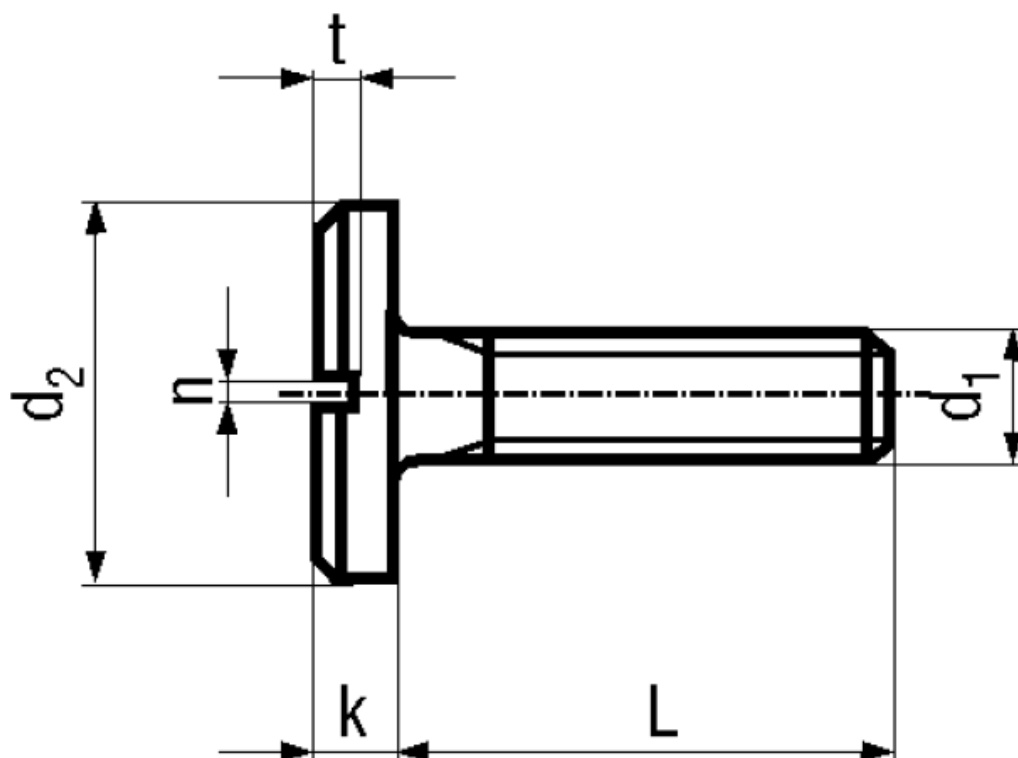

BN 405

Slotted pan head screws with flat head

DIN 921

Material	Steel	Quality	4.8
Surface	zinc plated blue		

Article No. - 1366955

d ₁	M4
L	16
d ₂	12
t	1,2
k	2,4
n	1

X-ON Electronics

Largest Supplier of Electrical and Electronic Components

Click to view similar products for [Screws & Fasteners](#) category:

Click to view products by [Bossard](#) manufacturer:

Other Similar products are found below :

[5721-1440-1/4-SS](#) [593503FX](#) [0098.0094](#) [0098.9206](#) [0098.9219](#) [0098.9221](#) [0098.9262](#) [596-2114-013](#) [59781-4](#) [59781-6](#) [0098.0026](#)
[0098.9210](#) [0098.9212](#) [60227-01](#) [60227-04](#) [60227-08](#) [60228-09](#) [618-00001](#) [62153-03](#) [62153-11](#) [M316-KSSTMCZ100](#) [M3440-SS](#) [M3442-SS](#) [M3448-SS](#) [6291A](#) [6292-1](#) [6-306105-9](#) [6-306131-4](#) [690432-1](#) [699161-000](#) [700989](#) [7-18023-1](#) [7-21002-8](#) [7230-3](#) [7235-3](#) [7248-1](#) [7248-2](#)
[73542-02](#) [CAPTIVE SHORT THUMBSCREW](#) [745564-1](#) [748174-2](#) [F03-02](#) [SUS316](#) [F1209](#) [751-00001](#) [80011](#) [809704-1](#) [8700](#) [8860220](#)
[9047](#) [95000002B](#) [9885-2](#)