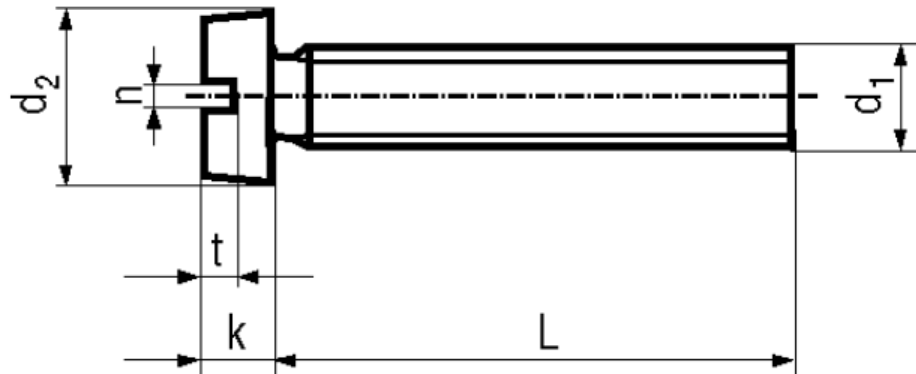

BN 1061

Slotted cheese head screws

-DIN 84 A
-ISO 1207
-UNI 6107

Material	Polyamide 6.6	Quality	PA 6.6
Color	white		

Article No. - 1401343	
d_1	M4
L	20
d_2	7
k	2,6
n	1,2
t	1,1

DIN 84: Standard withdrawn

X-ON Electronics

[5721-1440-1/4-SS](#) [593503FX](#) [0098.0094](#) [0098.9206](#) [0098.9219](#) [0098.9221](#) [0098.9262](#) [596-2114-013](#) [59781-4](#) [59781-6](#) [0098.0026](#)
[0098.9210](#) [0098.9212](#) [60227-01](#) [60227-04](#) [60227-08](#) [60228-09](#) [618-00001](#) [62153-03](#) [62153-11](#) [M316-KSSTMCZ100](#) [M3440-SS](#) [M3442-](#)
[SS](#) [M3448-SS](#) [6291A](#) [6292-1](#) [6-306105-9](#) [6-306131-4](#) [690432-1](#) [699161-000](#) [700989](#) [7-18023-1](#) [7-21002-8](#) [7230-3](#) [7235-3](#) [7248-1](#) [7248-2](#)
[73542-02](#) [CAPTIVE SHORT THUMBSCREW](#) [745564-1](#) [748174-2](#) [F03-02](#) [SUS316](#) [F1209](#) [751-00001](#) [80011](#) [809704-1](#) [8700](#) [8860220](#)
[9047](#) [95000002B](#) [9885-2](#)