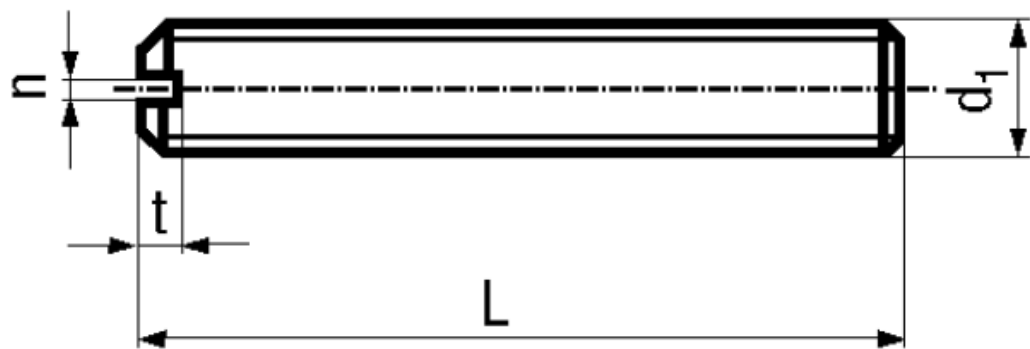

BN 427

Slotted set screws
with flat point, chamfered

DIN 551
ISO 4766
~UNI 6113

Material	Steel	Quality	14H / 22H
Surface	zinc plated blue		

Article No. - 1435795

d_1	M4
L	(22)
n min.	0,6
t min.	1,12

DIN 551: Standard withdrawn
Property class at manufacturer's option
M16: Not included in DIN 551 and ISO 4766.

[5721-1440-1/4-SS](#) [593503FX](#) [0098.0094](#) [0098.9206](#) [0098.9219](#) [0098.9221](#) [0098.9262](#) [596-2114-013](#) [59781-4](#) [59781-6](#) [0098.0026](#)
[0098.9210](#) [0098.9212](#) [60227-01](#) [60227-04](#) [60227-08](#) [60228-09](#) [618-00001](#) [62153-03](#) [62153-11](#) [M316-KSSTMCZ100](#) [M3440-SS](#) [M3442-SS](#) [M3448-SS](#) [6291A](#) [6292-1](#) [6-306105-9](#) [6-306131-4](#) [690432-1](#) [699161-000](#) [700989](#) [7-18023-1](#) [7-21002-8](#) [7230-3](#) [7235-3](#) [7248-1](#) [7248-2](#)
[73542-02](#) [CAPTIVE SHORT THUMBSCREW](#) [745564-1](#) [748174-2](#) [F03-02](#) [SUS316](#) [F1209](#) [751-00001](#) [80011](#) [809704-1](#) [8700](#) [8860220](#)
[9047](#) [95000002B](#) [9885-2](#)