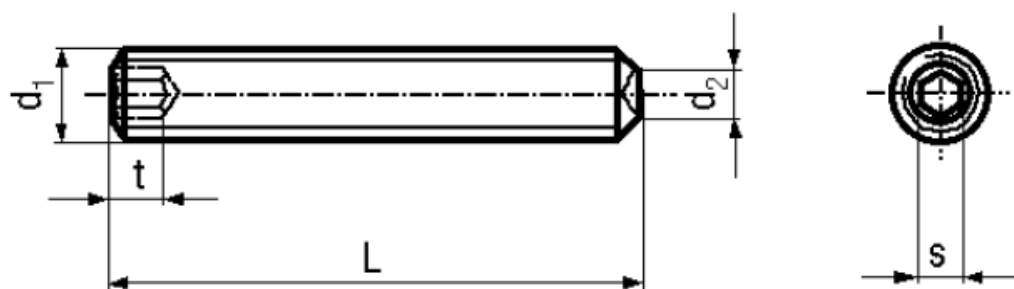

BN 621

Hexagon socket set screws
with cup point

DIN 916
ISO 4029
~UNI 5929

Material	Stainless steel	Quality	A2
----------	-----------------	---------	----

Article No. - 1114956

d ₁	M4
L	5
d ₂	1,75-2
s	2
t min.	1,5