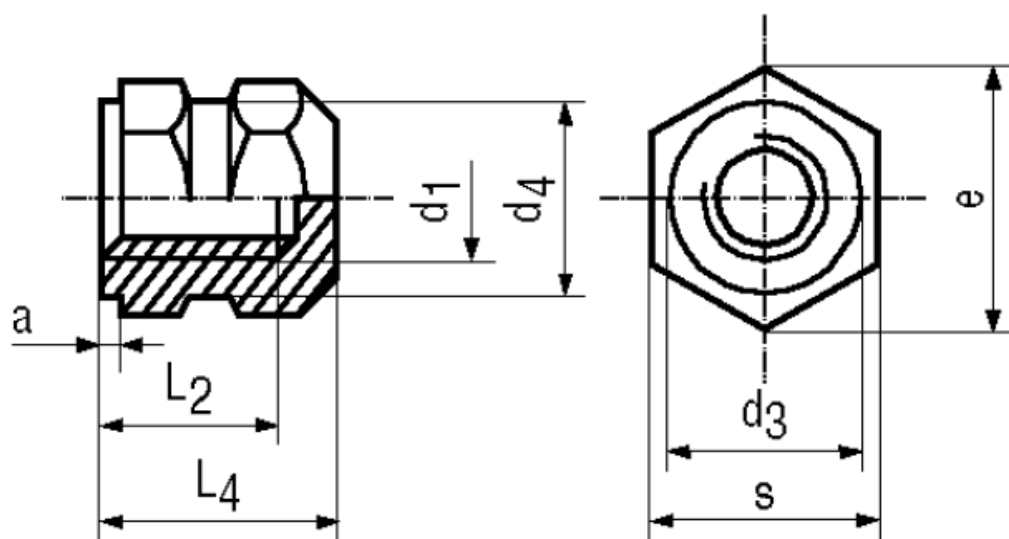

BN 1044

Threaded inserts
type Q
closed, short

DIN 16903 Q

Material	Brass	Surface	plain
----------	-------	---------	-------

Article No. - 1386158

d ₁	M5
L ₁	5
L ₃	8,3
d _{2~}	7
d ₄	6,4
a	1
d ₄	6,4

X-ON Electronics