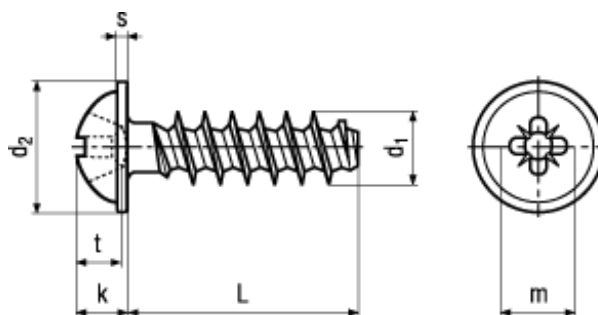

WN 1411

**BN 20128**

**Pozidriv round washer head PT® screws**

form Z

Stainless steel A2

Article#	ø nominal	d <sub>1</sub>	d <sub>2</sub>	k	s		m~	t min.	t max.	L
3359679	KB25	2,5	5	1,8	0,6	1	2,6	1,01	1,26	10
3351657										12
3351658	KB30	3	6	2,1	0,7	1	2,8	1,26	1,51	8
3351659										16
3351660	KB35	3,5	7	2,4	0,8	2	3,84	1,08	1,54	12
3351661										14
3212384	KB40	4	8	2,5	0,9	2	4,15	1,4	1,86	10
3216449										14
3351662	KB50	5	10	3,2	1,1	2	4,7	2	2,5	10
3216450										12
3216451										16
3216452										20
3351663	KB60	6	12	4	1,3	3	6,3	2,3	2,75	14
3216453										20

[5721-1440-1/4-SS](#) [593503FX](#) [0098.0094](#) [0098.9206](#) [0098.9219](#) [0098.9221](#) [0098.9262](#) [596-2114-013](#) [59781-4](#) [59781-6](#) [0098.0026](#)  
[0098.9210](#) [0098.9212](#) [60227-01](#) [60227-04](#) [60227-08](#) [60228-09](#) [618-00001](#) [62153-03](#) [62153-11](#) [M316-KSSTMCZ100](#) [M3440-SS](#) [M3442-SS](#) [M3448-SS](#) [6291A](#) [6292-1](#) [6-306105-9](#) [6-306131-4](#) [690432-1](#) [699161-000](#) [700989](#) [7-18023-1](#) [7-21002-8](#) [7230-3](#) [7235-3](#) [7248-1](#) [7248-2](#)  
[73542-02](#) [CAPTIVE SHORT THUMBSCREW](#) [745564-1](#) [748174-2](#) [F03-02](#) [SUS316](#) [F1209](#) [751-00001](#) [80011](#) [809704-1](#) [8700](#) [8860220](#)  
[9047](#) [95000002B](#) [9885-2](#)