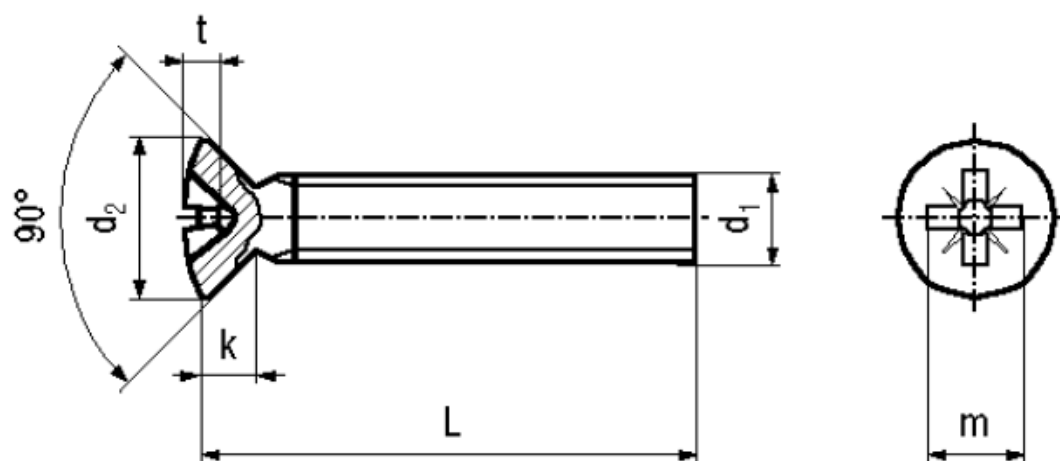

## BN 83496 - DIN 966 A - ~ISO 7047

Cross recessed oval countersunk  
head screws  
Pozidriv Z

DIN 966 A  
~ISO 7047  
~UNI 7689

Material	Stainless steel	Quality	A2
----------	-----------------	---------	----

### Article No. - 3061427

d <sub>1</sub>	M5
L	12
d <sub>2</sub>	9,2
k max.	2,5
Pozidriv	2
m~	5,3
t min.	2,89
t max.	3,35

DIN 966: Standard withdrawn

Screwdriver Bits 1/4": BN 31514 and BN 31516 / CG 1.