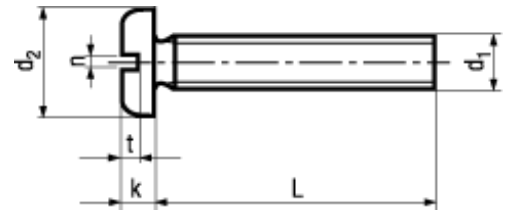

DIN 85 A

~ISO 1580

Standard withdrawn

**BN 536****Slotted pan head machine screws**

Brass

nickel plated

- ~UNI 6108
- ~ČSN 021137

M2,5: in accordance with ISO 1580

Article#	d <sub>1</sub>	d <sub>2</sub>	k	n	t min.	L
1203002	M2,5	5	1,5	0,6	0,6	4
1203010						5
1203029						6
1203037						8
1203045						10
1203053						12
1203088						16
1203290	M3	6	1,8	0,8	0,7	4
1203304						5
1203312						6
1203320						8
1203339						10
1203347						12
1203363						16
1203398						20
1203479	(M3,5)	7	2,1	1	0,8	5
1203487						6
1203495						8
1203509						10
1203517						12
1203533						16
1203568						20
1203614	M4	8	2,4	1,2	1	4
1203622						5
1203630						6