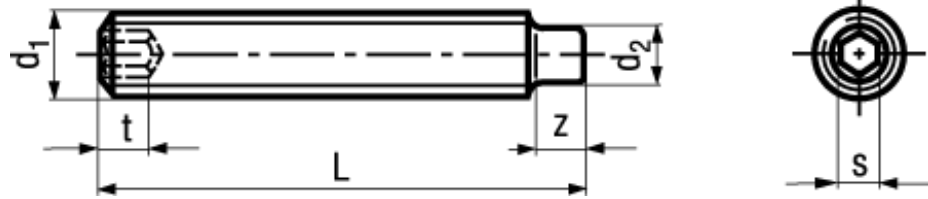

ISO 4028	DIN 915	45 H
----------	---------	------

BN 26
Hex socket set screws
with dog point
Steel 45 H
black
<ul style="list-style-type: none"> • ~UNI 5925 • ~CSN 021189

Set screws are not intended to be tensile-loaded.

Article#	d ₁	s	d ₂ max.	t min.	z	L
1029525	M3	1,5	2	1,2	0,75-1	4
1029533						5
1029541				2	1,5-1,75	6
1029568						8
1029576						10
1029584						12
1029592						(14)
1029614						16
1029630						20
1029673	M4	2	2,5	1,5	1-1,25	5
1029681						6
1029703				2,5	2-2,25	8
1029711						10
1029738						12
1029746						(14)
1029762						16
1029789						20
1029800						25
1029819						30
1029827						35
1029835						40
1029894	M5	2,5	3,5	2	1,25-1,5	6
1029908				3	2,5-2,75	8
1029916						10

Article#	d1	s	d2 max.	t min.	z	L
1029924	M5	2,5	3,5	3	2,5-2,75	12
1029932						(14)
1029959						16
1029975						20
1029991						25
1030000						30
1030027						40
1030086	M6	3	4	2	1,5-1,75	6
1030094						8
1030108				3,5	3-3,25	10
1030116						12
1030124						(14)
1030140						16
1030159						(18)
1030167						20
1030183						25
1030191						30
1030205						35
1030213						40
1030221						45
1030248						50
1030280	M8	4	5,5	3	2-2,25	10
1030299				5	4-4,3	12
1030302						(14)
1030329						16
1030337						(18)
1030345						20
1030353						(22)
1030361						25
1030388						30
1030396						35
1030418						40
1030426						45
1030434						50
1030442						60
1030485	M10	5	7	4	2,5-2,75	12
1030493				6	5-5,3	(14)
1030515						16
1030523						(18)
1030531						20
1030558						(22)