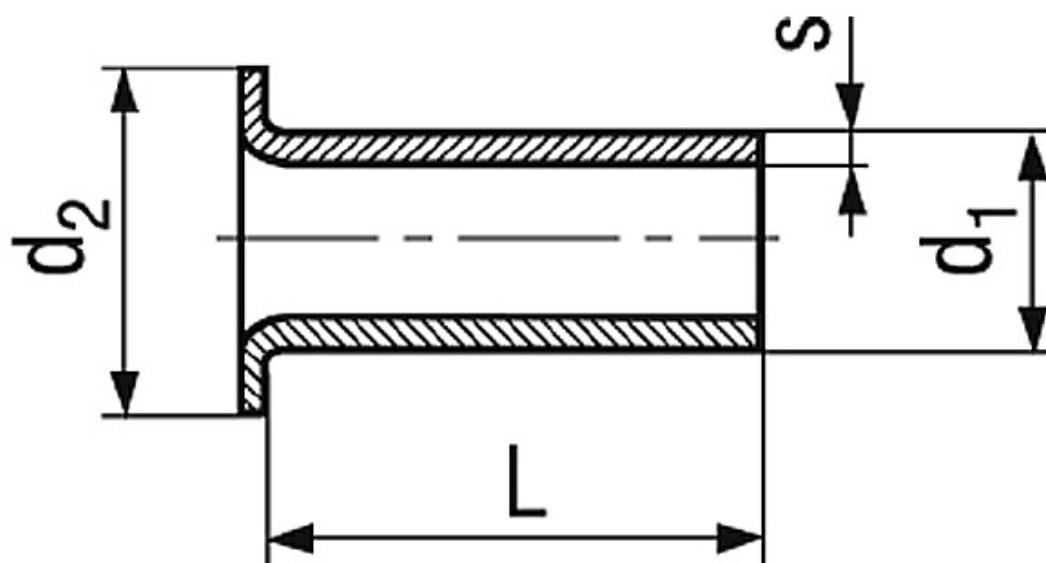

## BN 572 - DIN 7340 A

Tubular rivets  
cut from tube

DIN 7340 A

Material	Brass	Surface	plain
----------	-------	---------	-------

Article No. - 1218557

$d_1$	5
L	20
$d_2$	7,5
s	0,5

[5721-1440-1/4-SS](#) [593503FX](#) [0098.0094](#) [0098.9206](#) [0098.9219](#) [0098.9221](#) [0098.9262](#) [596-2114-013](#) [59781-4](#) [59781-6](#) [0098.0026](#)  
[0098.9210](#) [0098.9212](#) [60227-01](#) [60227-04](#) [60227-08](#) [60228-09](#) [618-00001](#) [62153-03](#) [62153-11](#) [M316-KSSTMCZ100](#) [M3440-SS](#) [M3442-](#)  
[SS](#) [M3448-SS](#) [6291A](#) [6292-1](#) [6-306105-9](#) [6-306131-4](#) [690432-1](#) [699161-000](#) [700989](#) [7-18023-1](#) [7-21002-8](#) [7230-3](#) [7235-3](#) [7248-1](#) [7248-2](#)  
[73542-02](#) [CAPTIVE SHORT THUMBSCREW](#) [745564-1](#) [748174-2](#) [F03-02](#) [SUS316](#) [F1209](#) [751-00001](#) [80011](#) [809704-1](#) [8700](#) [8860220](#)  
[9047](#) [95000002B](#) [9885-2](#)