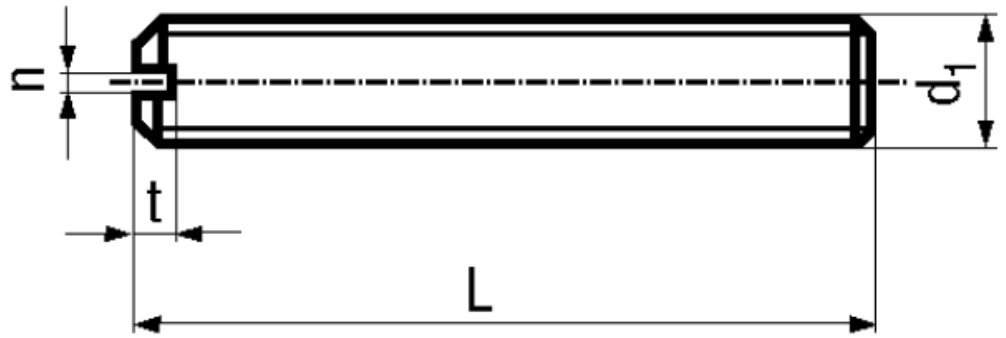

BN 427

Slotted set screws
with flat point, chamfered

DIN 551
ISO 4766
~UNI 6113

Material	Steel	Quality	14H / 22H
Surface	zinc plated blue		

Article No. - 1435825	
d ₁	M5
L	(22)
n min.	0,8
t min.	1,28

DIN 551: Standard withdrawn
Property class at manufacturer's option
M16: Not included in DIN 551 and ISO 4766.

[5721-1440-1/4-SS](#) [593503FX](#) [0098.0094](#) [0098.9206](#) [0098.9219](#) [0098.9221](#) [0098.9262](#) [596-2114-013](#) [59781-4](#) [59781-6](#) [0098.0026](#)
[0098.9210](#) [0098.9212](#) [60227-01](#) [60227-04](#) [60227-08](#) [60228-09](#) [618-00001](#) [62153-03](#) [62153-11](#) [M316-KSSTMCZ100](#) [M3440-SS](#) [M3442-](#)
[SS](#) [M3448-SS](#) [6291A](#) [6292-1](#) [6-306105-9](#) [6-306131-4](#) [690432-1](#) [699161-000](#) [700989](#) [7-18023-1](#) [7-21002-8](#) [7230-3](#) [7235-3](#) [7248-1](#) [7248-2](#)
[73542-02](#) [CAPTIVE SHORT THUMBSCREW](#) [745564-1](#) [748174-2](#) [F03-02](#) [SUS316](#) [F1209](#) [751-00001](#) [80011](#) [809704-1](#) [8700](#) [8860220](#)
[9047](#) [95000002B](#) [9885-2](#)