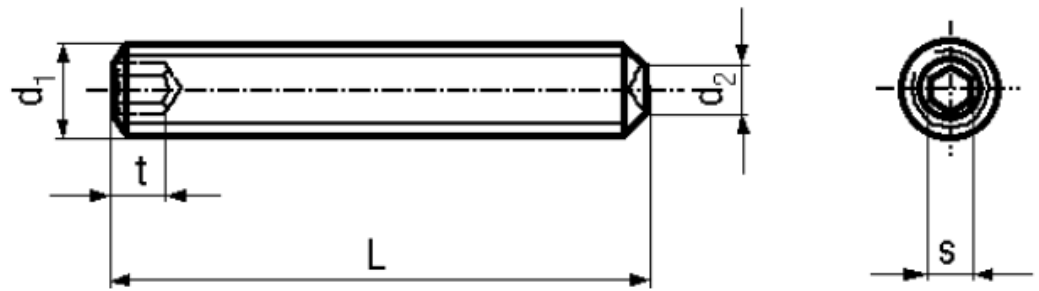

BN 621

Hexagon socket set screws
with cup point

DIN 916
ISO 4029
~UNI 5929

Material	Stainless steel	Quality	A2
----------	------------------------	---------	-----------

Article No. - 1115006

d ₁	M5
L	5
d ₂	2,25-2,5
s	2,5
t min.	2