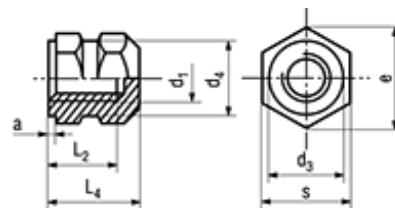

DIN 16903 R

Standard withdrawn

BN 1043

Threaded inserts

type R, closed, long

Brass

plain

Article#	d ₁	L ₂	L ₄	d ₃	e~	s	a	d ₄
1386026	M4	6	9	5,5	6,9	6	1	5
1386034	M5	7,5	10,8	7	8,1	7	1	6,4
1386042	M6	9	12,8	8	10,4	9	1	7,4
1386050	M8	12	16,6	10	12,7	11	1	10,4