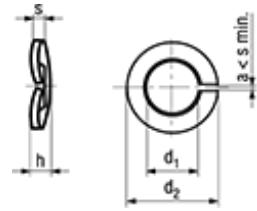

DIN 128 A

Standard withdrawn

BN 769

Curved spring lock washers

Spring steel

mechanical zinc plated blue

- ~UNI 8839 A
- ~CSN 021731

Article#		d ₁ min.	d ₂ max.	h min.	s min.
1276603	M2	2,1	4,4	0,7	0,4
1276611	M2,3	2,4	4,9	0,9	0,5
1276638	M2,5	2,6	5,1	0,9	0,5
1276654	M3	3,1	6,2	1,1	0,6
1276662	M3,5	3,6	6,7	1,1	0,6
1276670	M4	4,1	7,6	1,2	0,7
1276689	M5	5,1	9,2	1,5	0,9
1276697	M6	6,1	11,8	2	1,2
1276700	M8	8,1	14,8	2,45	1,5
1276719	M10	10,2	18,1	2,85	1,7
1276727	M12	12,2	21,1	3,35	1,95
1276735	M14	14,2	24,1	3,9	2,25
1276743	M16	16,2	27,4	4,5	2,65
1276751	M18	18,2	29,4	4,5	2,65
1276778	M20	20,2	33,6	5,1	3
1276786	M22	22,5	35,9	5,1	3
1276794	M24	24,5	40	6,5	3,8
1276808	M27	27,5	43	6,5	3,8
1276816	M30	30,5	48,2	9,5	5,8
1437062	M33	34	54,5	10	5,8
1437070	M36	36,5	58,2	10,3	5,8

[5721-1440-1/4-SS](#) [593503FX](#) [0098.0094](#) [0098.9206](#) [0098.9219](#) [0098.9221](#) [0098.9262](#) [596-2114-013](#) [59781-4](#) [59781-6](#) [0098.0026](#)
[0098.9210](#) [0098.9212](#) [60227-01](#) [60227-04](#) [60227-08](#) [60228-09](#) [618-00001](#) [62153-03](#) [62153-11](#) [M316-KSSTMCZ100](#) [M3440-SS](#) [M3442-SS](#) [M3448-SS](#) [6291A](#) [6292-1](#) [6-306105-9](#) [6-306131-4](#) [690432-1](#) [699161-000](#) [700989](#) [7-18023-1](#) [7-21002-8](#) [7230-3](#) [7235-3](#) [7248-1](#) [7248-2](#)
[73542-02](#) [CAPTIVE SHORT THUMBSCREW](#) [745564-1](#) [748174-2](#) [F03-02](#) [SUS316](#) [F1209](#) [751-00001](#) [80011](#) [809704-1](#) [8700](#) [8860220](#)
[9047](#) [95000002B](#) [9885-2](#)