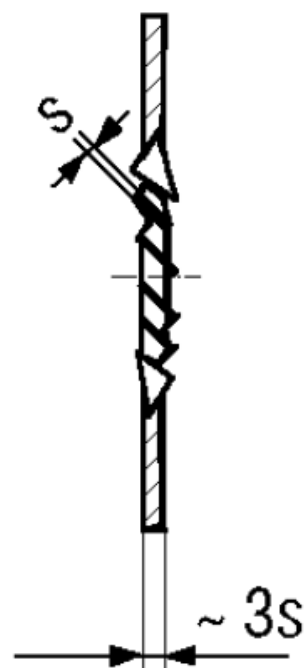

BN 785

Serrated lock washers
large type, internal serrated

Type	JZC	Surface	zinc plated blue
Material	Spring steel	Hardness	420-510 HV

Article No. - 1278614

for thread	M6
d_2 max.	14,2
s	0,7
d_1 min.	6,1

Spring elements ≥ 320 HV electroplated coatings: Susceptible to hydrogen embrittlement!
Other coatings on request.

Click to view products by [Bossard](#) manufacturer:

Other Similar products are found below :

[5721-1440-1/4-SS](#) [593503FX](#) [0098.0094](#) [0098.9206](#) [0098.9219](#) [0098.9221](#) [0098.9262](#) [596-2114-013](#) [59781-4](#) [59781-6](#) [0098.0026](#)
[0098.9210](#) [0098.9212](#) [60227-01](#) [60227-04](#) [60227-08](#) [60228-09](#) [618-00001](#) [62153-03](#) [62153-11](#) [M316-KSSTMCZ100](#) [M3440-SS](#) [M3442-SS](#) [M3448-SS](#) [6291A](#) [6292-1](#) [6-306105-9](#) [6-306131-4](#) [690432-1](#) [699161-000](#) [700989](#) [7-18023-1](#) [7-21002-8](#) [7230-3](#) [7235-3](#) [7248-1](#) [7248-2](#)
[73542-02](#) [CAPTIVE SHORT THUMBSCREW](#) [745564-1](#) [748174-2](#) [F03-02](#) [SUS316](#) [F1209](#) [751-00001](#) [80011](#) [809704-1](#) [8700](#) [8860220](#)
[9047](#) [95000002B](#) [9885-2](#)