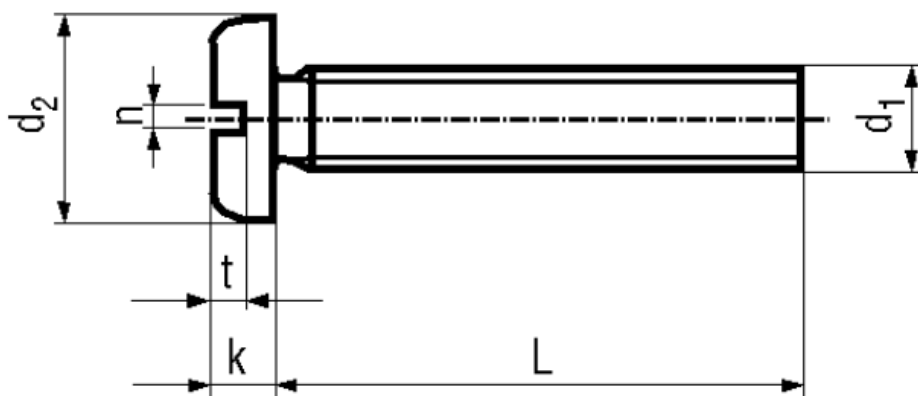

BN 1062

Slotted pan head screws

~DIN 85 A
~ISO 1580
~UNI 6108

Material	Polyamide 6.6	Quality	PA 6.6
Color	white		

Article No. - 1402366

d_1	M6
L	10
d_2	12
k	3,6
n	1,6
t	1,4

DIN 85: Standard withdrawn

X-ON Electronics

[5721-1440-1/4-SS](#) [593503FX](#) [0098.0094](#) [0098.9206](#) [0098.9219](#) [0098.9221](#) [0098.9262](#) [596-2114-013](#) [59781-4](#) [59781-6](#) [0098.0026](#)
[0098.9210](#) [0098.9212](#) [60227-01](#) [60227-04](#) [60227-08](#) [60228-09](#) [618-00001](#) [62153-03](#) [62153-11](#) [M316-KSSTMCZ100](#) [M3440-SS](#) [M3442-SS](#) [M3448-SS](#) [6291A](#) [6292-1](#) [6-306105-9](#) [6-306131-4](#) [690432-1](#) [699161-000](#) [700989](#) [7-18023-1](#) [7-21002-8](#) [7230-3](#) [7235-3](#) [7248-1](#) [7248-2](#)
[73542-02](#) [CAPTIVE SHORT THUMBSCREW](#) [745564-1](#) [748174-2](#) [F03-02](#) [SUS316](#) [F1209](#) [751-00001](#) [80011](#) [809704-1](#) [8700](#) [8860220](#)
[9047](#) [95000002B](#) [9885-2](#)