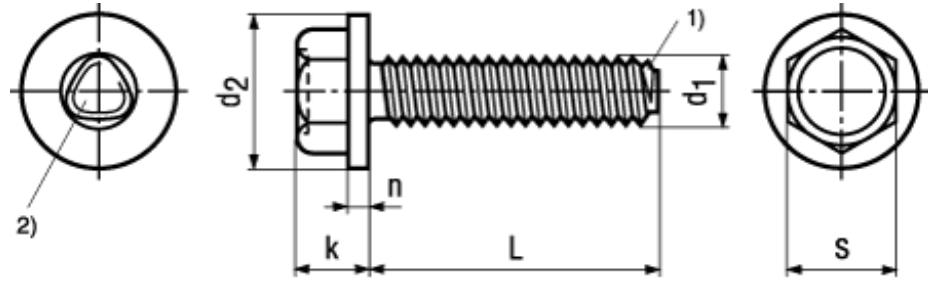

~DIN 7500 D

1) Tapered thread end max. 4P
2) Trilobular

BN 10812
Hex head thread forming screws
~type D, metric thread, with flange
Stainless steel A2
<ul style="list-style-type: none"> • ~UNI 8111 • Waxed

 A technical brochure is available on request

Article#	d ₁	d ₂ max.	k max.	n max.	s	L
1658549	M4	8,9	4,23	0,65	7	6
1658557						8
1658670						10
1658727						12
1658824						16
1658840						20
1658859	M5	10,4	5,25	0,8	8	8
1659146						10
1659170						12
1659286						16
1659294						20
1659308						25
1659316						30
1659324	M6	13	6,25	1,05	10	10
1659332						12
1660446						16
1660454						20
1656414						25
1656716						30