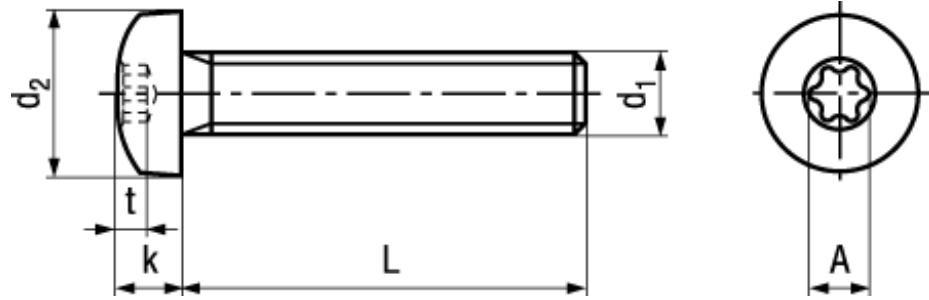

The head marking is determining

BN 20005
Hexalobular (6 Lobe) socket pan head screws
fully threaded
Steel 08.8 / 8.8
zinc plated blue

i Fasteners to the given specification have a reduced loadability due to the head geometry according to ISO 898-1.

Article#	d ₁	d ₂ max.	k max.		t max.	A~	L
3148243	M2	4	1,6	X6	0,77	1,75	3
3148245							4
3148246							5
3148248							6
3148249							8
3148250							10
3645573							12
3645574							16
3148251	M2,5	5	2,1	X8	1,04	2,4	3
3148252							4
3148253							5
3148254							6
3148255							8
3148257							10
3148258							12
3645576							16
3645577							20
3645578							25
3645579							30
3645580	M3	5,6	2,4	X10	1,27	2,8	4
3148261							5
3148262							6

Article#	d ₁	d ₂ max.	k max.		t max.	A~	L
3148263	M3	5,6	2,4	X10	1,27	2,8	8
3148265							10
3148266							12
3148267							16
3148268							20
3148270							25
3148329							30
3645581							35
3645582							40
3645583	M4	8	3,1	X20	1,66	3,95	5
3148330							6
3148331							8
3148332							10
3148333							12
3148334							16
3148335							20
3148336							25
3148337							30
3645584							35
3645585							40
3645586	M5	9,5	3,7	X25	1,91	4,5	5
3148338							6
3148339							8
3148340							10
3148341							12
3148342							16
3148343							20
3148344							25
3148345							30
3148346							35
3148347							40
3645587							45
3645588							50
3645589	M6	12	4,6	X30	2,42	5,6	6
3148348							8
3148349							10
3148352							12
3148353							16
3148355							20
3148356							25
3148357							30

Article#	d ₁	d ₂ max.	k max.		t max.	A~	L
3645590	M6	12	4,6	X30	2,42	5,6	35
3645591							40
3645592							45
3645593							50
3148359	M8	16	6	X45	3,18	7,95	10
3148360							12
3148362							16
3148363							20
3148364							25
3148366							30
3148367							35
3148368							40