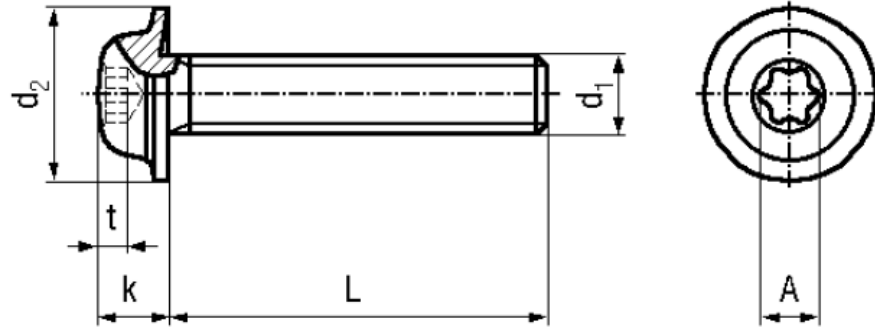

BN 10649

Hexalobular socket pan washer head screws

Trade mark	eco-fix®	Quality	A2
Material	Stainless steel		

Article No. - 3060965

d ₁	M6
L	16
d ₂ max.	14
k max.	4,5
c	X30
A~	5,6
t min.	1,9
t max.	2,3

Screwdriver Bits 1/4" and hexalubular socket keys: BN 31518, BN 20007 and BN 14056 / CG 1.

[5721-1440-1/4-SS](#) [593503FX](#) [0098.0094](#) [0098.9206](#) [0098.9219](#) [0098.9221](#) [0098.9262](#) [596-2114-013](#) [59781-4](#) [59781-6](#) [0098.0026](#)
[0098.9210](#) [0098.9212](#) [60227-01](#) [60227-04](#) [60227-08](#) [60228-09](#) [618-00001](#) [62153-03](#) [62153-11](#) [M316-KSSTMCZ100](#) [M3440-SS](#) [M3442-SS](#) [M3448-SS](#) [6291A](#) [6292-1](#) [6-306105-9](#) [6-306131-4](#) [690432-1](#) [699161-000](#) [700989](#) [7-18023-1](#) [7-21002-8](#) [7230-3](#) [7235-3](#) [7248-1](#) [7248-2](#)
[73542-02](#) [CAPTIVE SHORT THUMBSCREW](#) [745564-1](#) [748174-2](#) [F03-02](#) [SUS316](#) [F1209](#) [751-00001](#) [80011](#) [809704-1](#) [8700](#) [8860220](#)
[9047](#) [95000002B](#) [9885-2](#)