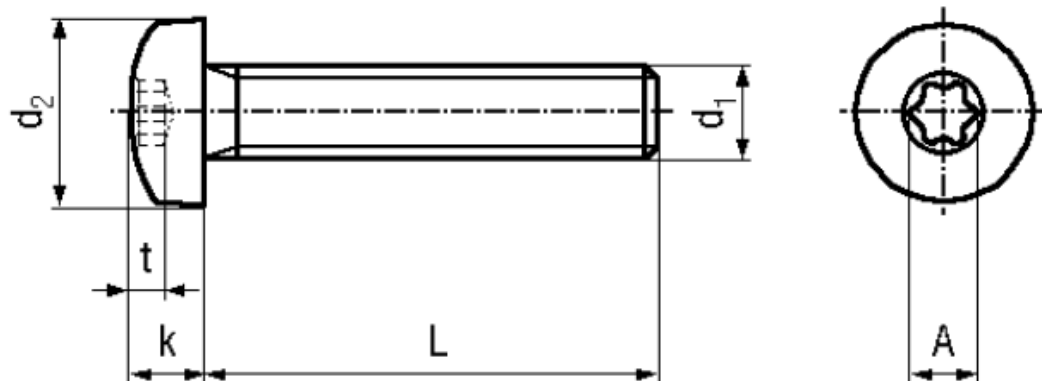

BN 5687

Hexalobular socket pan head screws
fully threaded

ISO 14583

Material Quality

Article No. - 3061955

d ₁	M6
L	16
d ₂ max.	12
k max.	4,6
c	X30
t max.	2,42
A~	5,6

Screwdriver Bits 1/4" and hexalobular socket keys: BN 31518, BN 20007 and BN 14056 / CG 1.

[5721-1440-1/4-SS](#) [593503FX](#) [0098.0094](#) [0098.9206](#) [0098.9219](#) [0098.9221](#) [0098.9262](#) [596-2114-013](#) [59781-4](#) [59781-6](#) [0098.0026](#)
[0098.9210](#) [0098.9212](#) [60227-01](#) [60227-04](#) [60227-08](#) [60228-09](#) [618-00001](#) [62153-03](#) [62153-11](#) [M316-KSSTMCZ100](#) [M3440-SS](#) [M3442-SS](#) [M3448-SS](#) [6291A](#) [6292-1](#) [6-306105-9](#) [6-306131-4](#) [690432-1](#) [699161-000](#) [700989](#) [7-18023-1](#) [7-21002-8](#) [7230-3](#) [7235-3](#) [7248-1](#) [7248-2](#)
[73542-02](#) [CAPTIVE SHORT THUMBSCREW](#) [745564-1](#) [748174-2](#) [F03-02](#) [SUS316](#) [F1209](#) [751-00001](#) [80011](#) [809704-1](#) [8700](#) [8860220](#)
[9047](#) [95000002B](#) [9885-2](#)