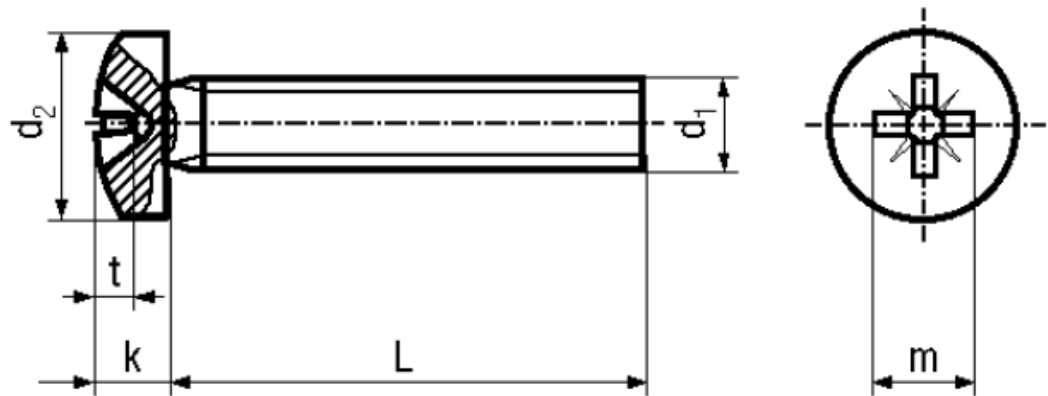

## BN 81882

Cross recessed pan head screws  
Pozidriv Z

DIN 7985 A  
~ISO 7045  
~UNI 7687

Material	<b>Stainless steel</b>	Quality	<b>A2</b>
----------	------------------------	---------	-----------

### Article No. - 3060762

$d_1$	M6
L	16
$d_2$ max.	12
k max.	4,75
Pozidriv	3
m~	6,7
t max.	3,48
t min.	3,02

DIN 7985: Standard withdrawn

Screwdriver Bits 1/4": BN 31514 and BN 31516 / CG 1.