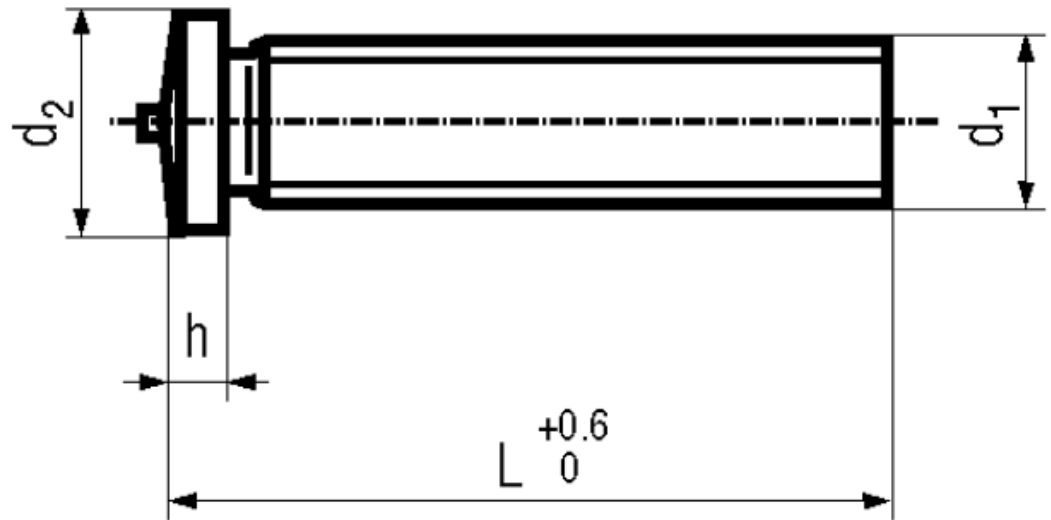

BN 1457 - DIN 32501-1

Weld studs
with external thread

DIN 32501-1

Material	Stainless steel	Quality	A2
----------	------------------------	---------	-----------

Article No. - 1108999	
d_1	M6
L	20
d_2	7,5
h	0,8-1,4