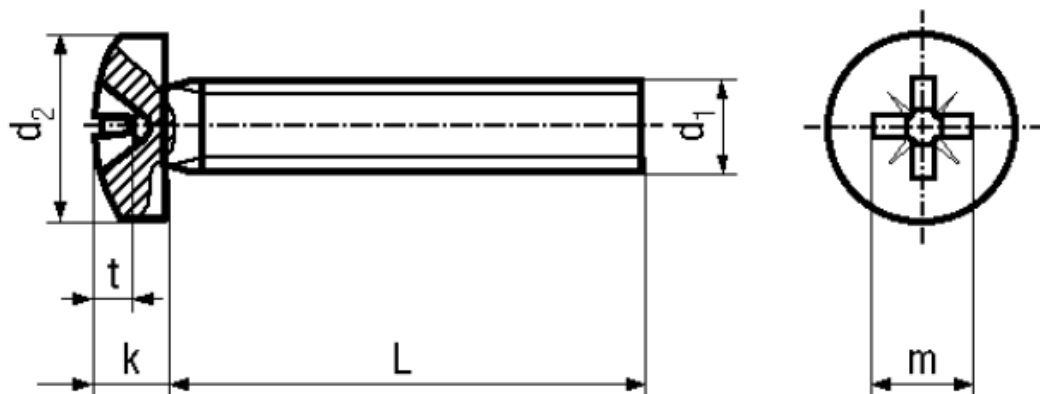

## BN 81882

Cross recessed pan head screws  
Pozidriv Z

DIN 7985 A  
~ISO 7045  
~UNI 7687

Material  Quality

### Article No. - 3060763

$d_1$	M6
L	20
$d_2$ max.	12
k max.	4,75
Pozidriv	3
m~	6,7
t max.	3,48
t min.	3,02

DIN 7985: Standard withdrawn

Screwdriver Bits 1/4": BN 31514 and BN 31516 / CG 1.