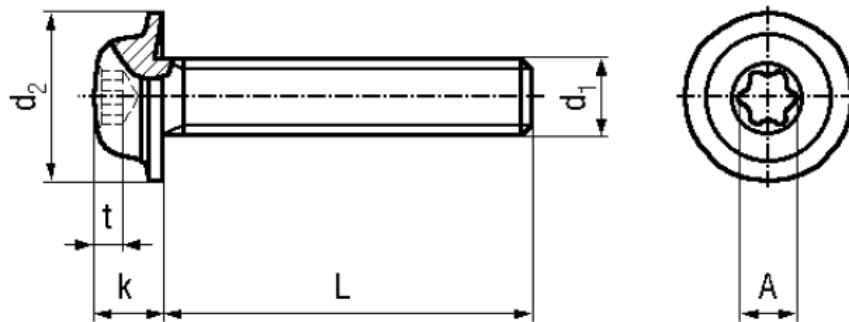

BN 10649

Hexalobular socket pan washer head screws

Trade mark	eco-fix®	Quality	A2
Material	Stainless steel		

Article No. - 3060968

d ₁	M6
L	25
d ₂ max.	14
k max.	4,5
c	X30
A~	5,6
t min.	1,9
t max.	2,3

Screwdriver Bits 1/4" and hexalubular socket keys: BN 31518, BN 20007 and BN 14056 / CG 1.

[5721-1440-1/4-SS](#) [593503FX](#) [0098.0094](#) [0098.9206](#) [0098.9219](#) [0098.9221](#) [0098.9262](#) [596-2114-013](#) [59781-4](#) [59781-6](#) [0098.0026](#)
[0098.9210](#) [0098.9212](#) [60227-01](#) [60227-04](#) [60227-08](#) [60228-09](#) [618-00001](#) [62153-03](#) [62153-11](#) [M316-KSSTMCZ100](#) [M3440-SS](#) [M3442-SS](#) [M3448-SS](#) [6291A](#) [6292-1](#) [6-306105-9](#) [6-306131-4](#) [690432-1](#) [699161-000](#) [700989](#) [7-18023-1](#) [7-21002-8](#) [7230-3](#) [7235-3](#) [7248-1](#) [7248-2](#)
[73542-02](#) [CAPTIVE SHORT THUMBSCREW](#) [745564-1](#) [748174-2](#) [F03-02](#) [SUS316](#) [F1209](#) [751-00001](#) [80011](#) [809704-1](#) [8700](#) [8860220](#)
[9047](#) [95000002B](#) [9885-2](#)