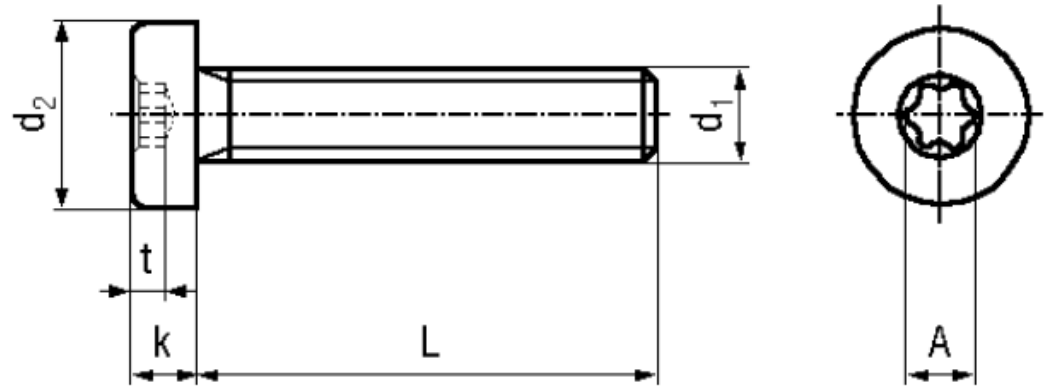

BN 4850

Hexalobular socket head cap screws
with low head

ISO 14580

Material	Steel	Quality	08.8 / 8.8
Surface	zinc plated blue		

Article No. - 1146165	
d ₁	M6
L	30
d ₂ max.	10
k max.	4,4
c	X30
t max.	2,29
A~	5,6

[5721-1440-1/4-SS](#) [593503FX](#) [0098.0094](#) [0098.9206](#) [0098.9219](#) [0098.9221](#) [0098.9262](#) [596-2114-013](#) [59781-4](#) [59781-6](#) [0098.0026](#)
[0098.9210](#) [0098.9212](#) [60227-01](#) [60227-04](#) [60227-08](#) [60228-09](#) [618-00001](#) [62153-03](#) [62153-11](#) [M316-KSSTMCZ100](#) [M3440-SS](#) [M3442-SS](#) [M3448-SS](#) [6291A](#) [6292-1](#) [6-306105-9](#) [6-306131-4](#) [690432-1](#) [699161-000](#) [700989](#) [7-18023-1](#) [7-21002-8](#) [7230-3](#) [7235-3](#) [7248-1](#) [7248-2](#)
[73542-02](#) [CAPTIVE SHORT THUMBSCREW](#) [745564-1](#) [748174-2](#) [F03-02](#) [SUS316](#) [F1209](#) [751-00001](#) [80011](#) [809704-1](#) [8700](#) [8860220](#)
[9047](#) [95000002B](#) [9885-2](#)