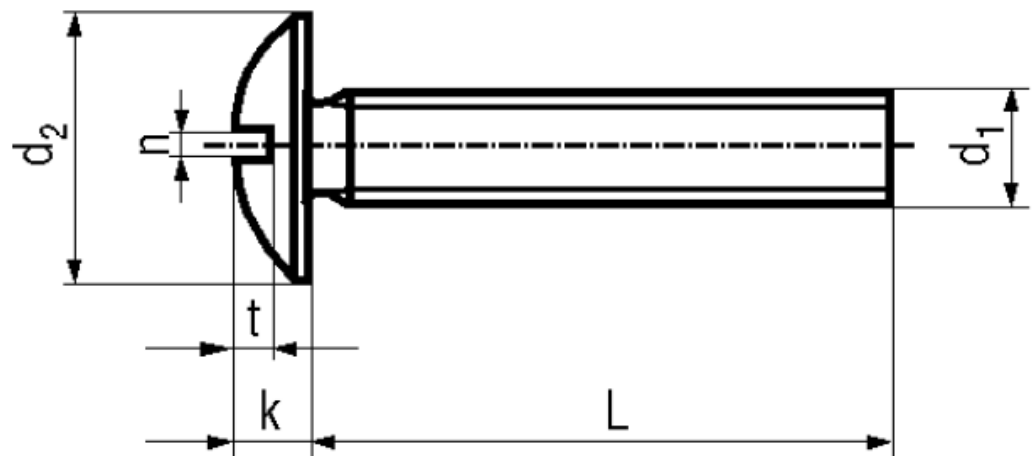

## BN 5285

Slotted truss head screws

Material	Polyamide 6.6	Quality	PA 6.6
Color	white		

Article No. - 1384732	
$d_1$	M6
$L$	50
$d_2$	15
$k$	3,3
$n$	1,6
$t$	1,5

All lengths fully threaded

[5721-1440-1/4-SS](#) [593503FX](#) [0098.0094](#) [0098.9206](#) [0098.9219](#) [0098.9221](#) [0098.9262](#) [596-2114-013](#) [59781-4](#) [59781-6](#) [0098.0026](#)  
[0098.9210](#) [0098.9212](#) [60227-01](#) [60227-04](#) [60227-08](#) [60228-09](#) [618-00001](#) [62153-03](#) [62153-11](#) [M316-KSSTMCZ100](#) [M3440-SS](#) [M3442-](#)  
[SS](#) [M3448-SS](#) [6291A](#) [6292-1](#) [6-306105-9](#) [6-306131-4](#) [690432-1](#) [699161-000](#) [700989](#) [7-18023-1](#) [7-21002-8](#) [7230-3](#) [7235-3](#) [7248-1](#) [7248-2](#)  
[73542-02](#) [CAPTIVE SHORT THUMBSCREW](#) [745564-1](#) [748174-2](#) [F03-02](#) [SUS316](#) [F1209](#) [751-00001](#) [80011](#) [809704-1](#) [8700](#) [8860220](#)  
[9047](#) [95000002B](#) [9885-2](#)